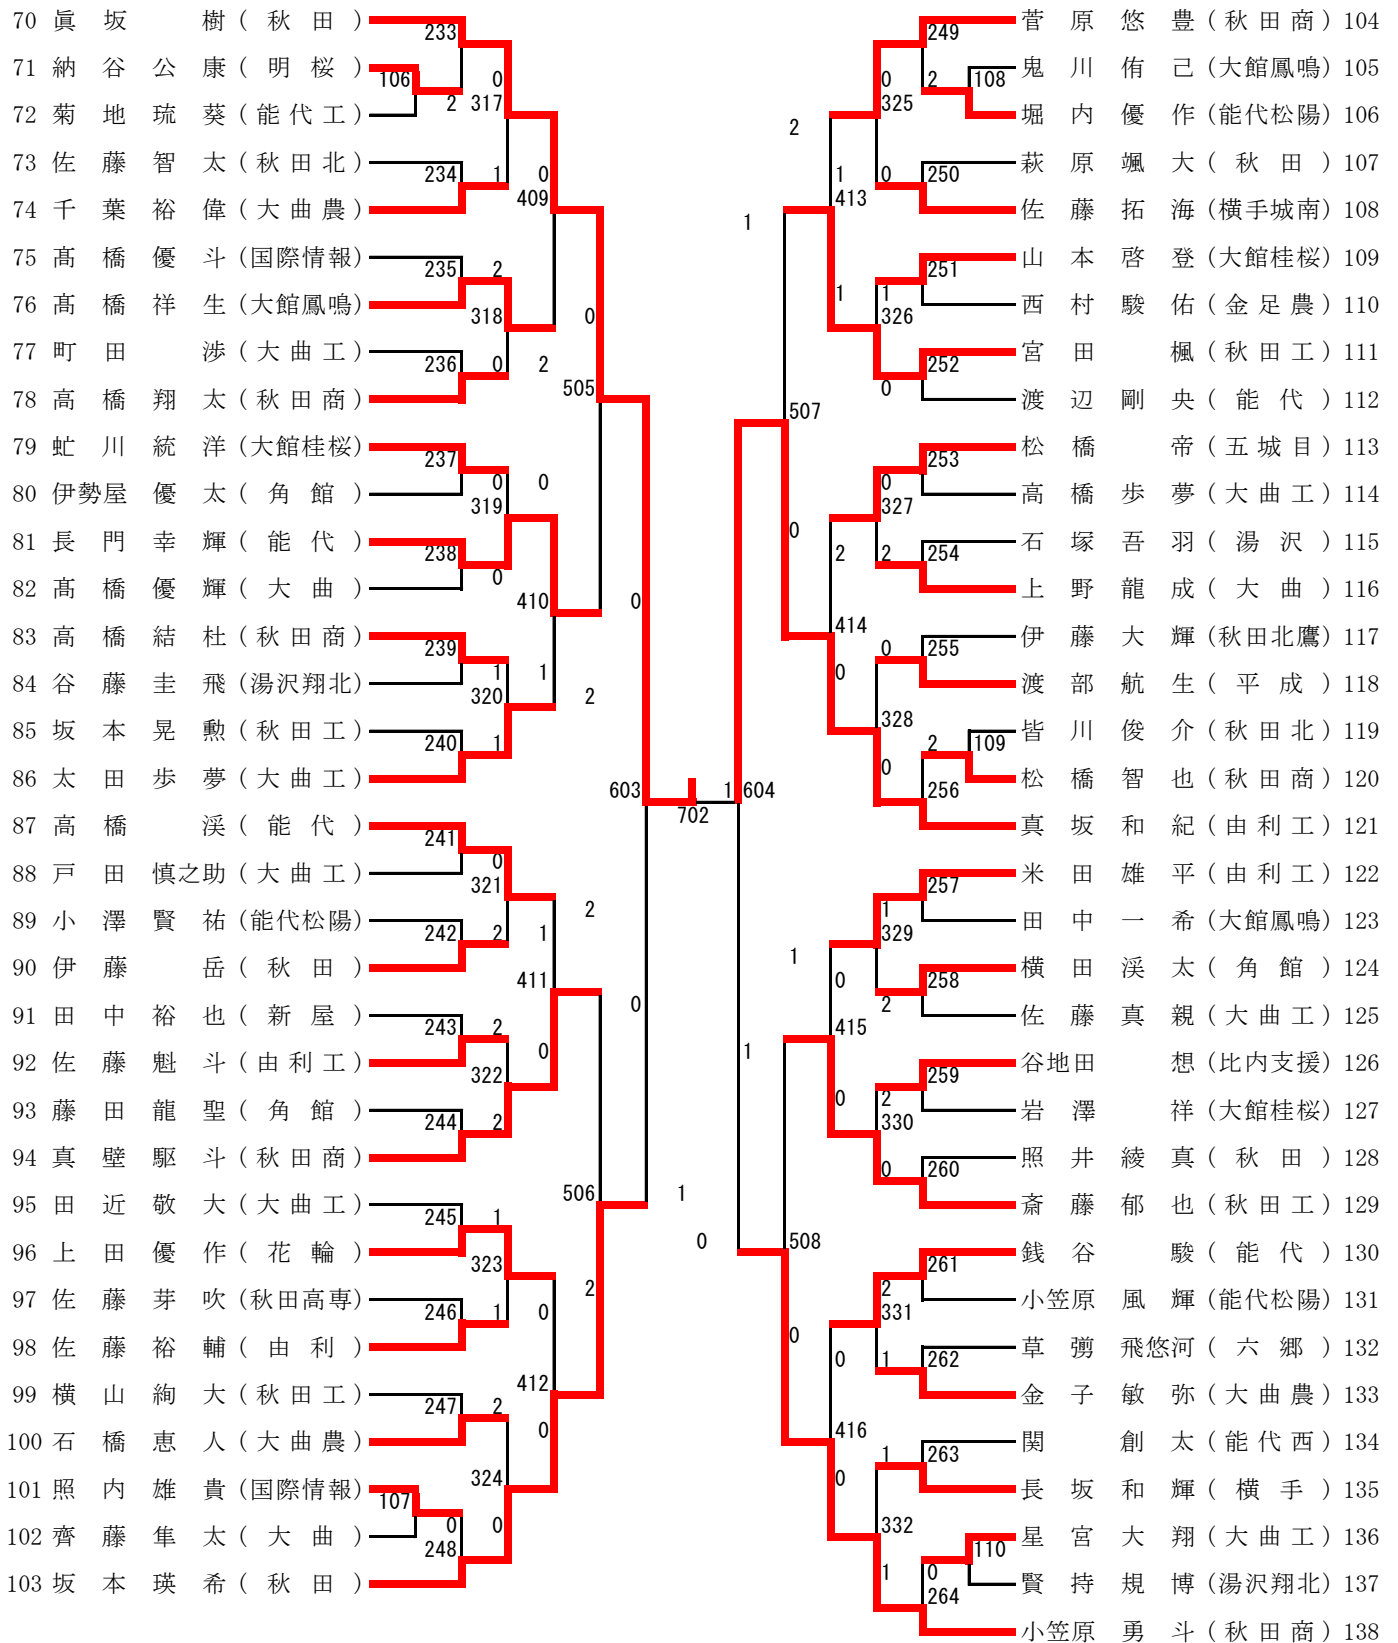

男子シングルス (2)