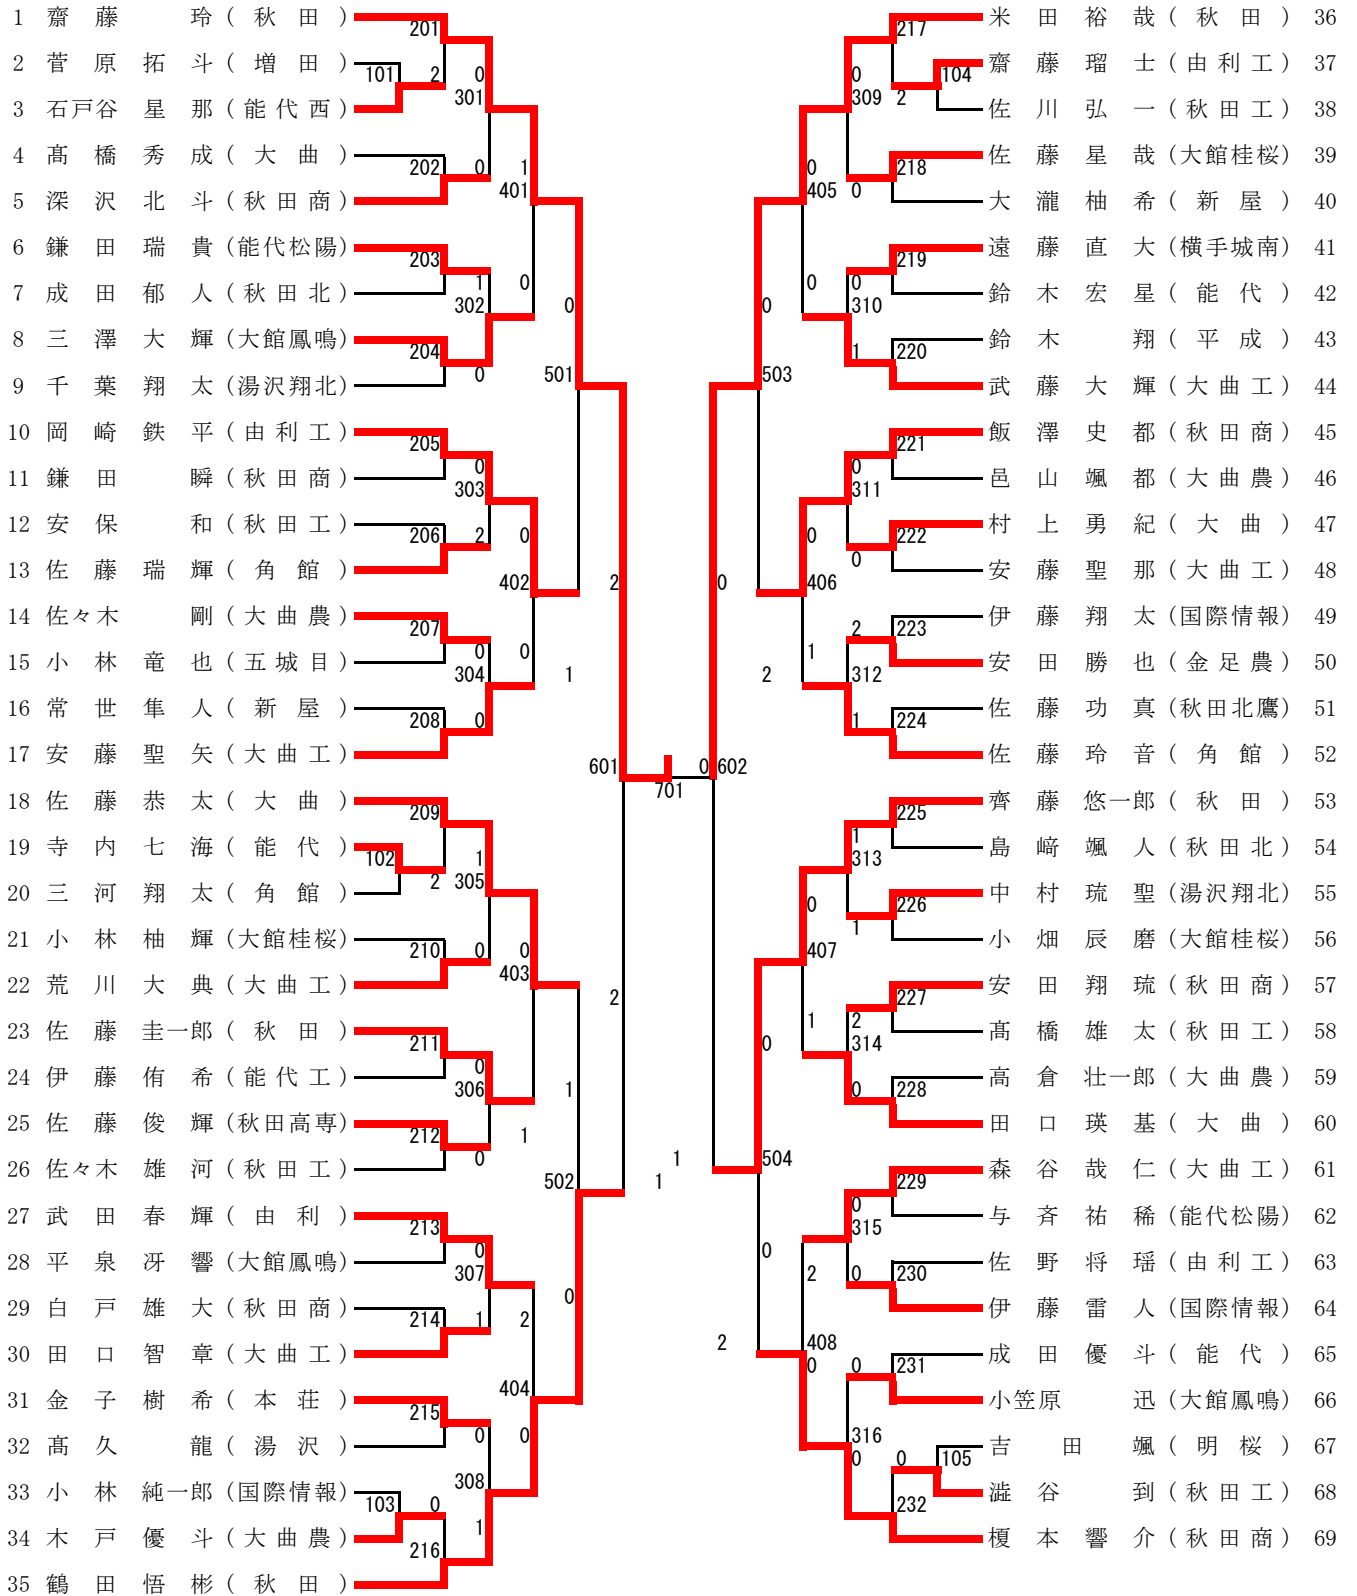

女子ダブルス

1	杉山晴菜 (秋田商)	201				杉山未紗 (大曲)	28
2	横山成美 (秋田北)	101	0			菊地上杏香 (本荘)	29
3	佐藤智彩 (聖霊)		0			山田優真 (雄物川)	30
4	齋藤妃杏 (大曲)	102				伊藤李紗 (由利)	31
5	赤倉天心 (大曲農)		1			進藤絢世 (聖霊)	32
6	本多理玖奈 (秋田)	103	0			半田るみ (秋田商)	33
7	石井佳怜 (能代松陽)		0	401		津谷香海 (秋田北鷹)	34
8	戸田真莉亜 (聖霊)	203				金子莉奈 (由利)	35
9	佐藤なな (本荘)	104	0	1		渡村辺梨央 (横手)	36
10	山田春花 (国際情報)		1			三浦那月 (角館)	37
11	工藤麻美 (大館桂桜)	105				佐藤なる (国際情報)	38
12	阿部知恵花 (湯沢翔北)		1	0		齋藤美空 (秋田)	39
13	佐藤沙耶 (由利)				501	菊池愛歌 (能代松陽)	40
14	篠田恵美 (聖霊)	205			601	若中狭杏 (聖霊)	41
15	竹内ひかる (横手)	106	1	0		川上静香 (秋田商)	42
16	草薙紅葉 (大曲)			303		小松萌々夏 (本荘)	43
17	柴田莉子 (雄物川)	107	0			佐藤怜海 (由利)	44
18	佐々木菜緒 (由利)	206		0		永菅瀬萌楓 (横手)	45
19	佐藤菜々香 (角館)	108	0			佐藤葉月 (聖霊)	46
20	高田愛音 (国際情報)		0	402	0	佐藤茉奈 (秋田北鷹)	47
21	木村志乃 (大館鳳鳴)	109	1		1	佐曾田祐舞 (角館)	48
22	小西美友 (秋田商)	207				高橋和奏 (大曲)	49
23	鎌田光帆 (湯沢)	110	1	0		安保真理 (大館鳳鳴)	50
24	山内くるみ (新屋)			304		土高来実 (大館桂桜)	51
25	後藤美祐 (大館桂桜)	111	0			三浦諄子 (聖霊)	52
26	竹村啓香 (大曲)			0		佐藤みなん (能代松陽)	53
27	佐々木柚那 (由利)					岸太愛海 (大曲農)	54
						米田彩乃 (秋田)	55

男子シングルス(1)

1 齋藤 玲 (秋田)

眞坂 樹 (秋田) 70