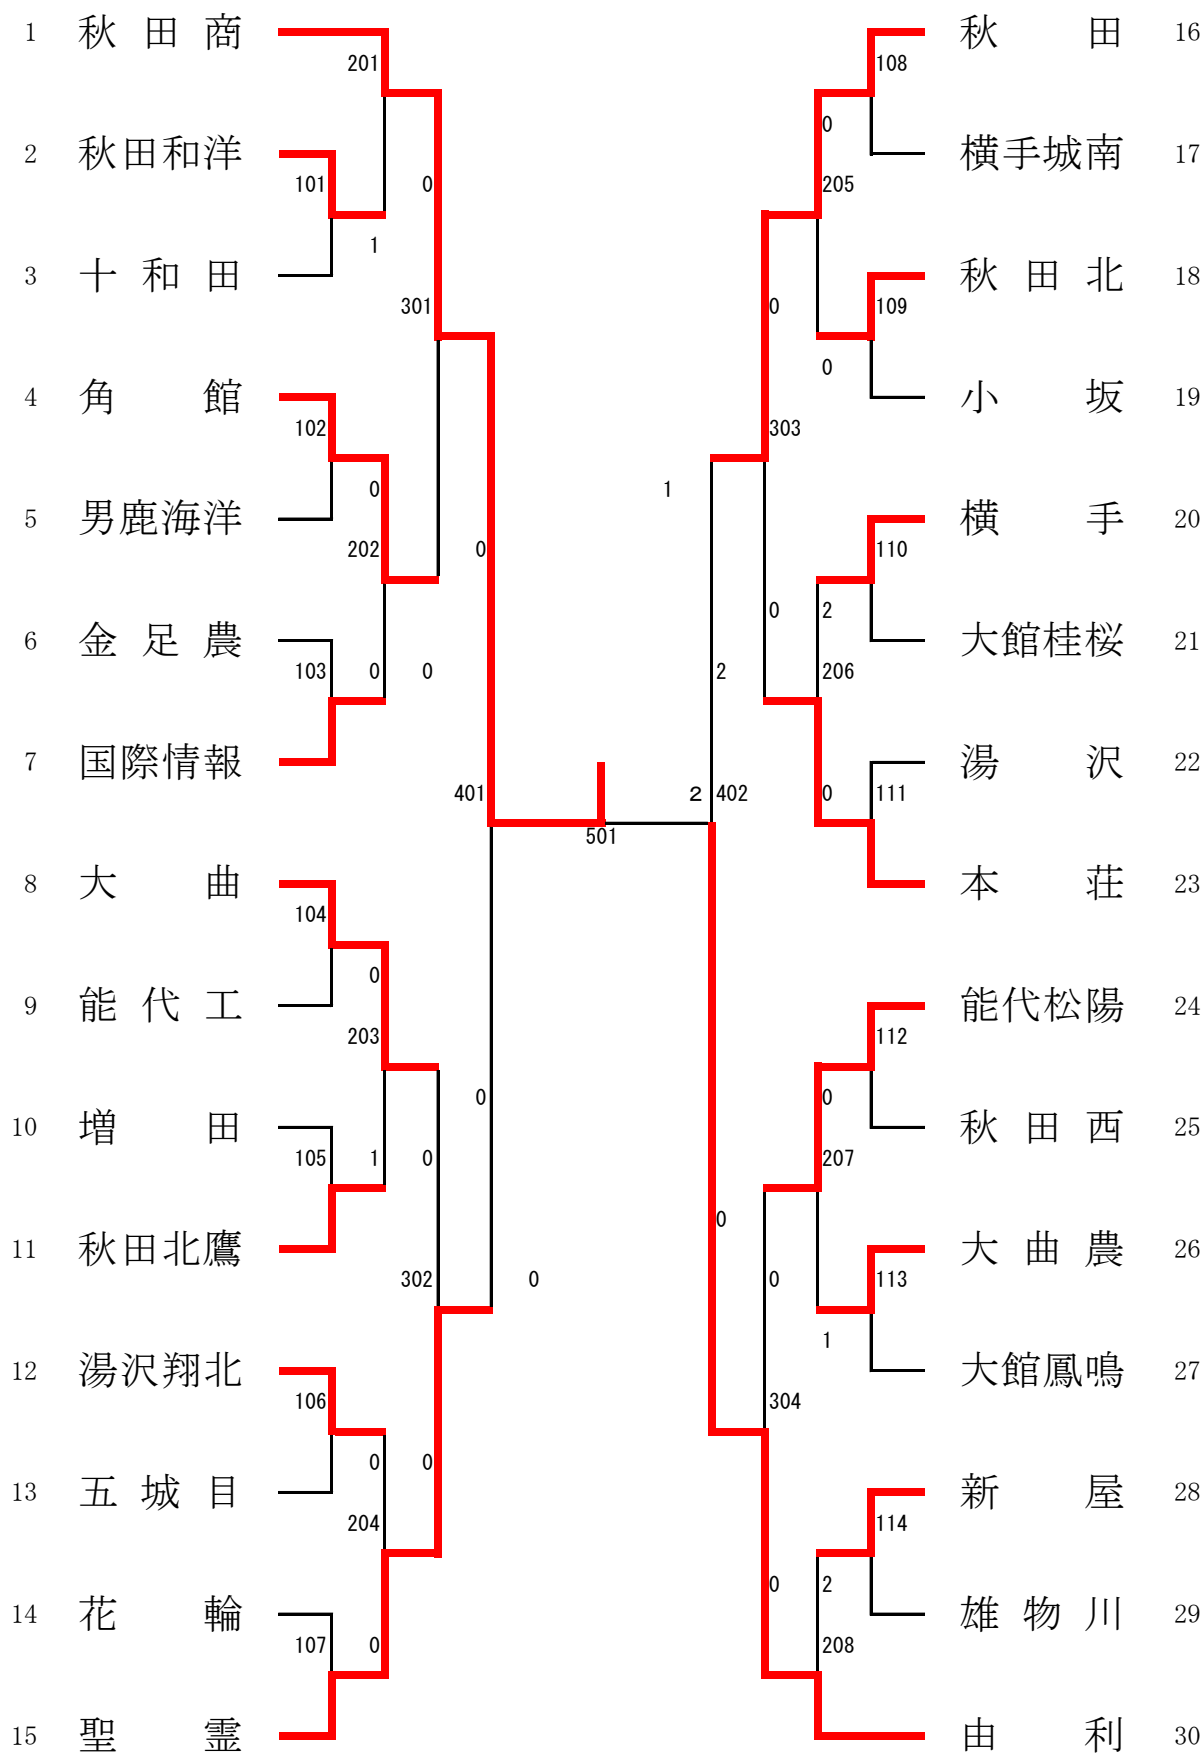

女子学校対抗

男子ダブルス

1	小笠原 勇斗 (秋田商)	201		116	坂藤 樹玲 (秋田)	32
2	榎本 葉山 (大曲農)	101	0	209	安松 翔智 (秋田商)	33
3	千邑 澤希 (能代松陽)	1	301	0	高橋 生輝 (大館鳳鳴)	34
4	小笠原 河迅 (大館鳳鳴)	102	2	1	三餅 弥尚 (横手)	35
5	塚本 水彦 (能代工)	202	0	305	鷹伊 輝真 (秋田北鷹)	36
6	長坂 輝理 (横手)	103	0	1	小笠原 輝貴 (能代松陽)	37
7	後藤 駿太朗 (能代)	0	401	1	鎌田 保原 (男鹿海洋)	38
8	米田 哉彬 (秋田)	104	0	403	菅田 近藤 (大曲工)	39
9	柴田 陽平 (由利工)	203	0	120	武田 藤基 (大曲)	40
10	岩澤 祥輝 (大館桂桜)	105	0	2	山田 遠大 (横手城南)	41
11	三河 聖太 (角館)	302	0	2	宮松 楓吹 (秋田工)	42
12	飯高 史都 (秋田商)	106	1	1	石橋 弥瞬 (大曲農)	43
13	上村 龍成 (大曲)	204	1	0	鎌田 戸谷 (秋田商)	44
14	高佐 真夢 (大曲工)	107	0	2	森太 大仁 (大曲工)	45
15	斎藤 雄河 (秋田工)	501	2	502	賢谷 規博 (湯沢翔北)	46
16	高深 結斗 (秋田商)	108	0	601	真岡 和鉄 (由利工)	47
17	武田 春輝 (由利)	205	0	124	菅原 悠斗 (秋田商)	48
18	佐藤 裕弘 (秋田工)	109	2	0	伊勢 納谷 (明桜)	49
19	渡田 音輝 (角館)	303	0	213	伊勢 倉田 (大曲農)	50
20	佐藤 涼太郎 (大曲農)	110	0	0	高竹 一輝 (湯沢)	51
21	照井 真一郎 (秋田)	206	0	307	大井 支隆 (秋田)	52
22	高渡 陽斗 (平成)	111	2	1	藤原 辰磨 (大館桂桜)	53
23	渡高 央溪 (能代)	402	0	0	石谷 悠河 (六郷)	54
24	齋藤 統洋 (大館桂桜)	112	0	0	草薨 冬輝 (角館)	55
25	佐藤 瑤士 (由利工)	207	0	0	佐藤 瑞航 (平成)	56
26	高橋 優隼 (大曲)	113	1	2	鈴木 智大 (大曲工)	57
27	上村 優作 (花輪)	304	0	1	星宮 翔介 (秋田工)	58
28	横石 力悠 (秋田工)	114	1	0	高平 長輝 (能代)	59
29	伊藤 雄太 (国際情報)	208	0	308	岡田 拓一 (大館鳳鳴)	60
30	金子 希磨 (本荘)	115	0	0	田中 羽秀 (大曲)	61
31	安藤 矢涉 (大曲工)	216	1	1	細高 希成 (秋田)	62