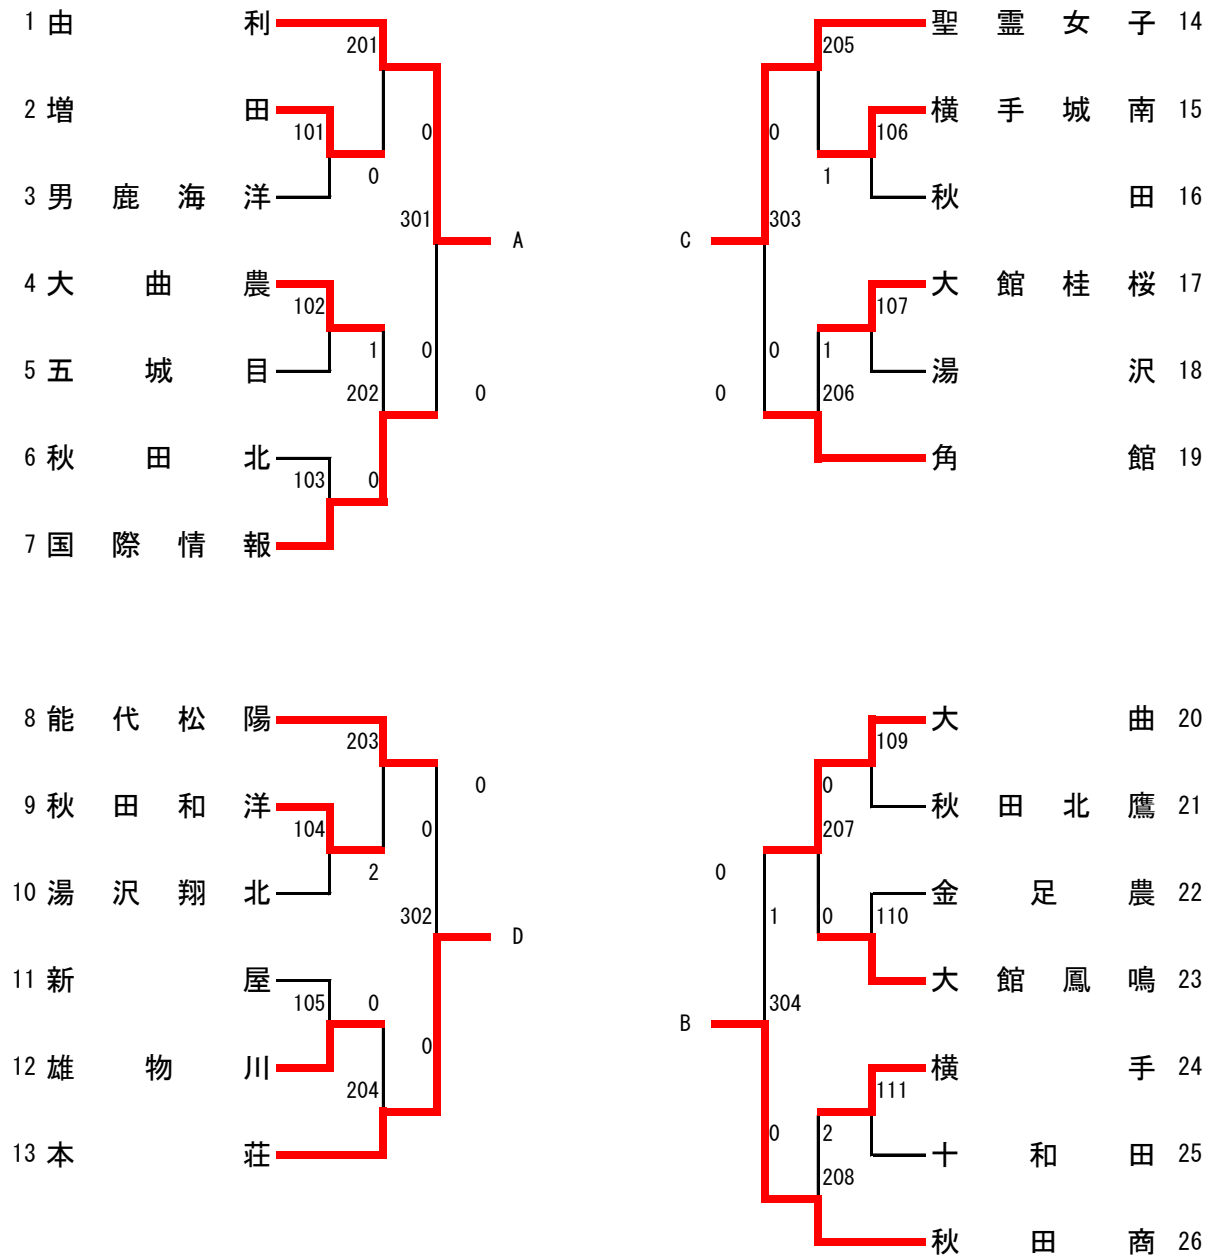

令和元年度秋田県高等学校新人大会
11月22日(金)～11月24日(日)
大館市田代体育館

男子学校対抗

決勝リーグ

	A 秋田	B 秋田商	C 大曲	D 大曲工	
A 秋田	-	1-3	3-0	3-0	第2位(2勝1敗)
B 秋田商	3-1	-	3-1	3-0	第1位(3勝0敗)
C 大曲	0-3	1-3	-	3-2	第3位(1勝2敗)
D 大曲工	0-3	1-3	2-3	-	第4位(0勝3敗)

試合順

- ① A - D ② A - C ③ A - B
B - C B - D C - D

令和元年度秋田県高等学校新人大会
11月22日(金)～11月24日(日)
大館市田代体育館

女子学校対抗

決勝リーグ

	A 由利	B 秋田商	C 聖霊	D 本荘	
A 由利	-	1-3	3-0	3-2	第1位(2勝1敗)
B 秋田商	3-1	-	2-3	3-0	第2位(2勝1敗)
C 聖霊	0-3	3-2	-	3-1	第3位(2勝1敗)
D 本荘	2-3	0-3	1-3	-	第4位(0勝3敗)

試合順

- ① A - D ② A - C ③ A - B
B - C B - D C - D

男子ダブルス

1	小笠原 勇斗 榎本 響介	(秋田商)	201			森谷 哉仁 太田 歩夢	(大曲工)	24
2	高橋 雄太 大原 巧也	(秋田工)	101	1	0	木村 虎太郎 田口 春風	(角館)	25
3	高倉 壮一郎 大竹 一輝	(大曲農)	301			小笠原 風輝 与 斉祐稀	(能代松陽)	26
4	安藤 聖那 浅利 翔月	(大曲工)	202	0	0	高武 巧巳 野元 気	(大曲)	27
5	松橋 帝 小林 竜也	(五城目)	401			畠 壮太郎 浅利 佳吾	(大館鳳鳴)	28
6	細川 羽琉 高橋 秀成	(大曲)	203			飯澤 史都 高橋 翔太	(秋田商)	29
7	蛇川 統洋 山本 啓登	(大館桂桜)	102	2	0	石戸 築紫 山谷 愛琉	(大館桂桜)	30
8	関谷 創太 菊谷 聖一朗	(能代西)	302		1	谷藤 圭飛 千葉 翔太	(湯沢翔北)	31
9	佐藤 圭一郎 伊藤 圭岳	(秋田)	103			横山 絢大 石塚 力悠	(秋田工)	32
10	齋藤 瑠士 佐野 将瑠	(由利工)	204	1		邑山 颯都 二見 愛翼	(大曲農)	33
11	佐藤 玲音 今野 純大	(角館)	501		1	小山 太陽 藤澤 翔敏	(大曲工)	34
12	田口 瑛基 佐藤 恭太	(大曲)	205			岡崎 鉄平 柴田 優陽	(由利工)	35
13	星宮 大翔 荒川 大典	(大曲工)	104	0	0	高橋 歩夢 戸田 慎之助	(大曲工)	36
14	齐藤 史玖 菅原 充希	(湯沢)	303			宮田 楓 松村 勇吹	(秋田工)	37
15	長坂 和輝 阿部 理輝	(横手)	105		2	大齊 由輝 隅藤 明	(横手)	38
16	半田 光将 伊勢谷 介	(明桜)	206	0	2	高橋 優輝 齐藤 隼太	(大曲)	39
17	伊藤 翔太 一関 優太	(国際情報)	402		1	菅原 悠豊 真壁 駆斗	(秋田商)	40
18	岩間 優矢 大谷 碧唯	(大館桂桜)	207	0		上田 優作 中村 優翔	(花輪)	41
19	阿部 紘大 佐藤 拓磨	(本荘)	106	0	0	島崎 颯人 工藤 人終	(秋田北)	42
20	安保 和真 佐藤 優真	(秋田工)	304			藤井 快成 池田 雅史	(角館)	43
21	佐々木 悠翔 嵯峨 卓也	(由利工)	107	2		大田 優夢 藤嶋 伶夢	(大館桂桜)	44
22	鬼川 侑己 高橋 瑞輝	(大館鳳鳴)	208		0	渡部 陽斗 國安 望来	(平成)	45
23	齊藤 悠一郎 米田 裕哉	(秋田)				坂本 瑛希 鶴田 悟彬	(秋田)	46