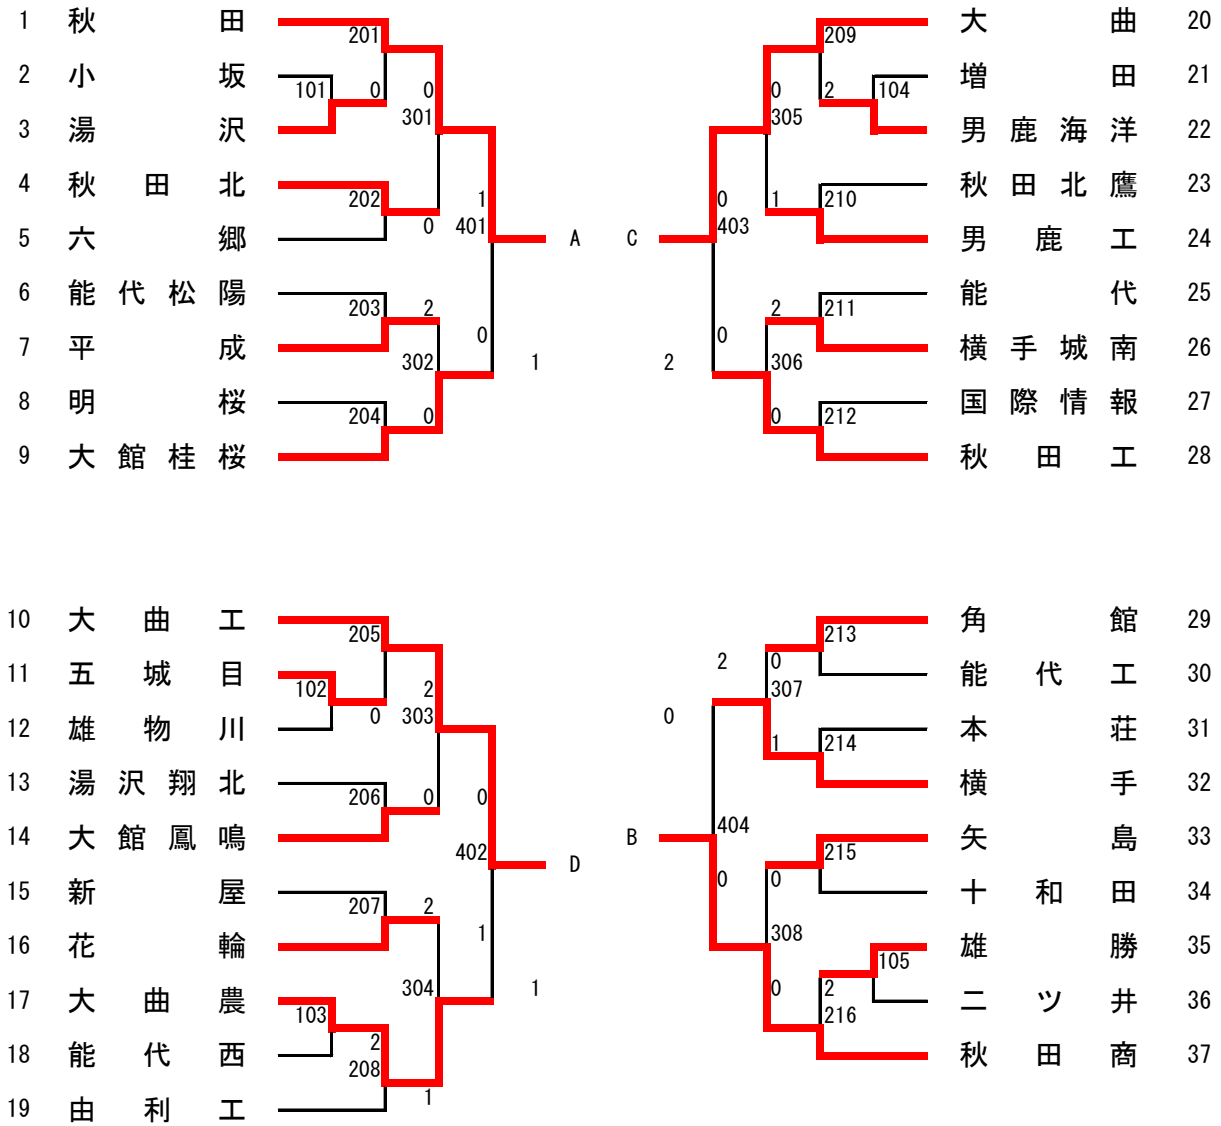

令和元年度秋田県高等学校新人大会
11月22日(金)～11月24日(日)
大館市田代体育館

男子学校対抗

決勝リーグ

	A 秋田	B 秋田商	C 大曲	D 大曲工	
A 秋田	-	1-3	3-0	3-0	第2位(2勝1敗)
B 秋田商	3-1	-	3-1	3-0	第1位(3勝0敗)
C 大曲	0-3	1-3	-	3-2	第3位(1勝2敗)
D 大曲工	0-3	1-3	2-3	-	第4位(0勝3敗)

試合順

- ① A - D ② A - C ③ A - B
B - C B - D C - D

令和元年度秋田県高等学校新人大会
11月22日(金)～11月24日(日)
大館市田代体育館

女子学校対抗

決勝リーグ

	A 由利	B 秋田商	C 聖霊	D 本荘	
A 由利	-	1-3	3-0	3-2	第1位(2勝1敗)
B 秋田商	3-1	-	2-3	3-0	第2位(2勝1敗)
C 聖霊	0-3	3-2	-	3-1	第3位(2勝1敗)
D 本荘	2-3	0-3	1-3	-	第4位(0勝3敗)

試合順

- ① A - D ② A - C ③ A - B
B - C B - D C - D

男子ダブルス

1	小笠原 勇斗 榎本 響介	(秋田商)	201			森谷 哉仁 太田 歩夢	(大曲工)	24
2	高橋 雄太 大原 巧也	(秋田工)	101	1	0	木村 虎太郎 田口 春風	(角館)	25
3	高倉 壮一郎 大竹 一輝	(大曲農)	301			小笠原 風輝 与 斉祐稀	(能代松陽)	26
4	安藤 聖那 浅利 翔月	(大曲工)	202	0	0	高武 巧巳 野元 気	(大曲)	27
5	松橋 帝 小林 竜也	(五城目)	401			畠 壮太郎 浅利 佳吾	(大館鳳鳴)	28
6	細川 羽琉 高橋 秀成	(大曲)	203			飯澤 史都 高橋 翔太	(秋田商)	29
7	蛇川 統洋 山本 啓登	(大館桂桜)	102	2	0	石戸 築紫 山谷 愛琉	(大館桂桜)	30
8	関谷 創太 菊谷 聖一朗	(能代西)	302		1	谷藤 圭飛 千葉 翔太	(湯沢翔北)	31
9	佐藤 圭一郎 伊藤 圭岳	(秋田)	103			横山 絢大 石塚 力悠	(秋田工)	32
10	齋藤 瑠士 佐野 将瑠	(由利工)	204	1		邑山 颯都 二見 愛翼	(大曲農)	33
11	佐藤 玲音 今野 純大	(角館)	501		1	小山 太陽 藤澤 翔敏	(大曲工)	34
12	田口 瑛基 佐藤 恭太	(大曲)	205			岡崎 鉄平 柴田 優陽	(由利工)	35
13	星宮 大翔 荒川 大典	(大曲工)	104	0	0	高橋 歩夢 戸田 慎之助	(大曲工)	36
14	齐藤 史玖 菅原 充希	(湯沢)	303			宮田 楓 松村 勇吹	(秋田工)	37
15	長坂 和輝 阿部 理輝	(横手)	105		2	大齊 由輝 隅藤 明	(横手)	38
16	半田 光将 伊勢谷 介	(明桜)	206	0	2	高橋 優輝 齐藤 隼太	(大曲)	39
17	伊藤 翔太 一関 優太	(国際情報)	402		1	菅原 悠豊 真壁 駆斗	(秋田商)	40
18	岩間 優矢 大谷 碧唯	(大館桂桜)	207	0		上田 優作 中村 優翔	(花輪)	41
19	阿部 紘大 佐藤 拓磨	(本荘)	106	0	0	島崎 颯人 工藤 人終	(秋田北)	42
20	安保 和真 佐藤 優真	(秋田工)	304			藤井 快成 池田 雅史	(角館)	43
21	佐々木 悠翔 嵯峨 卓也	(由利工)	107	2		大田 優夢 藤嶋 伶夢	(大館桂桜)	44
22	鬼川 侑己 高橋 瑞輝	(大館鳳鳴)	208		0	渡部 陽斗 國安 望来	(平成)	45
23	齊藤 悠一郎 米田 裕哉	(秋田)				坂本 瑛希 鶴田 悟彬	(秋田)	46