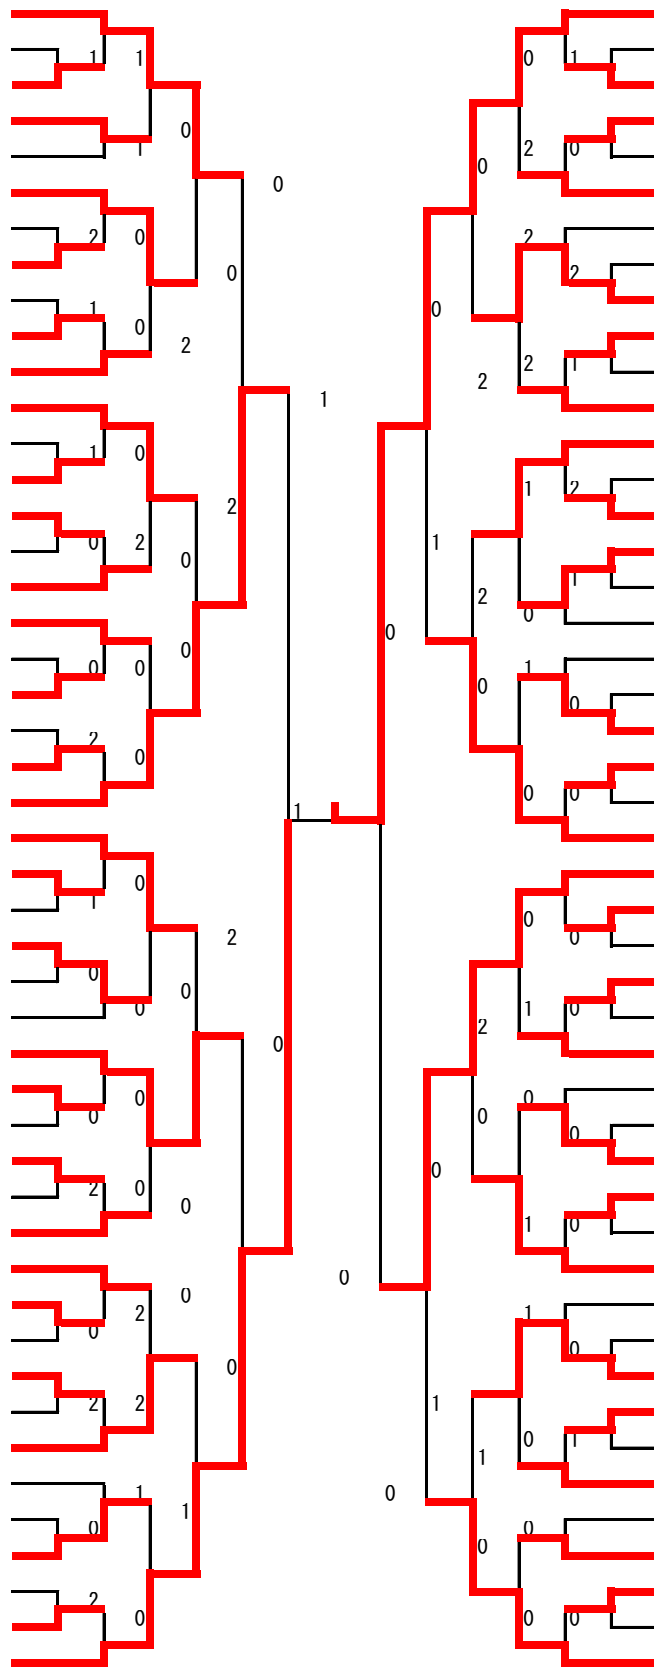

かちあがり！

女子シングルス（2）

- 96 川上静香 (秋田商業)
- 97 竹村啓 (大曲)
- 98 佐藤智彩 (聖霊女子)
- 99 佐賀井玲愛 (能代妹'少)
- 100 佐藤茉奈 (秋田北鷹)
- 101 佐々木菜緒 (由利)
- 102 佐々木梨央 (新屋)
- 103 藤原鈴香 (湯沢翔北)
- 104 渡辺梨央 (横手)
- 105 佐々木雅 (秋田和洋)
- 106 半田るみ (井川義務)
- 107 森元遥菜 (大曲中)
- 108 豊島彩花 (島海中)
- 109 石井佳怜 (能代松陽)
- 110 高橋夏未 (大館鳳鳴)
- 111 b y e
- 112 堺谷未来 (大館桂桜)
- 113 島山絢菜 (FRUITY Jr.)
- 114 b y e
- 115 木島菜々 (本荘)
- 116 佐藤さくら (十文字中)
- 117 高田愛音 (国際情報)
- 118 佐藤未羽 (由利)
- 119 菊地菜美 (由利)
- 120 伊藤結愛 (卓球会館)
- 121 柏周 (男鹿海洋)
- 122 齋藤妃杏 (大曲)
- 123 b y e
- 124 大友玲奈 (秋田西中)
- 125 本多理玖 (秋田)
- 126 駒ヶ嶺佳奈 (花輪)
- 127 嶋田江里佳 (能代松陽)
- 128 北嶋花果 (桜妹'少)
- 129 山田春花 (国際情報)
- 130 若狭杏 (聖霊女子)
- 131 柴田莉子 (雄物川)
- 132 三浦那月 (角館)
- 133 佐藤葉月 (聖霊女子)
- 134 瀧沢愛 (湯沢翔北)
- 135 笹代琴里 (秋田北鷹)
- 136 佐藤芽衣 (本荘)
- 137 永瀬萌楓 (横手)
- 138 b y e
- 139 佐々木蘭 (西目妹'少)
- 140 岸愛海 (大曲農業)
- 141 木村凧紗 (大館桂桜)
- 142 小野真愛 (秋田商業)

- 伊藤杏菜 (秋田商業) 143
- 那須羽織梨 (秋田和洋) 144
- 高橋芽生 (横手) 145
- 荻原詩子 (秋田東中) 146
- b y e 147
- 江村美咲姫 (大雄妹'少) 148
- 菊地杏 (本荘) 149
- 平塚琴音 (能代工) 150
- 泉彩花 (湯沢翔北) 151
- 伊藤陽日葵 (金足農業) 152
- 鎌田彩花 (聖霊女子) 153
- 茂木梨華 (大曲) 154
- 中山七葉 (聖霊女子) 155
- 木内あみ (由利) 156
- 小松愛珠 (県南道場) 157
- 鎌田光帆 (湯沢) 158
- 島山柚月 (国際情報) 159
- 土館来実 (大館桂桜) 160
- 横山成美 (秋田北) 161
- b y e 162
- 齊藤美空 (秋田) 163
- 近藤咲良 (秋田北鷹) 164
- 浅野莉央 (能代松陽) 165
- 佐曾田祐舞 (角館) 166
- 武藤花梨 (大曲中) 167
- 佐藤なる (国際情報) 168
- 小林千織 (本荘) 169
- 藤本璃海 (外旭川中) 170
- b y e 171
- 佐々木柚那 (由利) 172
- 渡邊愛花 (新屋) 173
- b y e 174
- 須田晴楓 (能代二中) 175
- 戸田真莉亜 (聖霊女子) 176
- 安保真理 (大館鳳鳴) 177
- 真坂華奈 (本荘北中) 178
- 進藤絢世 (将軍野中) 179
- 仙道祐利奈 (湯沢翔北) 180
- 高橋和奏 (大曲) 181
- 太田美里 (矢島) 182
- 伊藤真彩 (井川義務) 183
- 赤倉天音 (大曲農業) 184
- 工藤麻美 (大館桂桜) 185
- 相原ちひろ (ト'ラウ' Jr) 186
- 小澤真南帆 (秋田) 187
- 伊藤優理 (男鹿海洋) 188
- 高橋紬夢 (城南中) 189