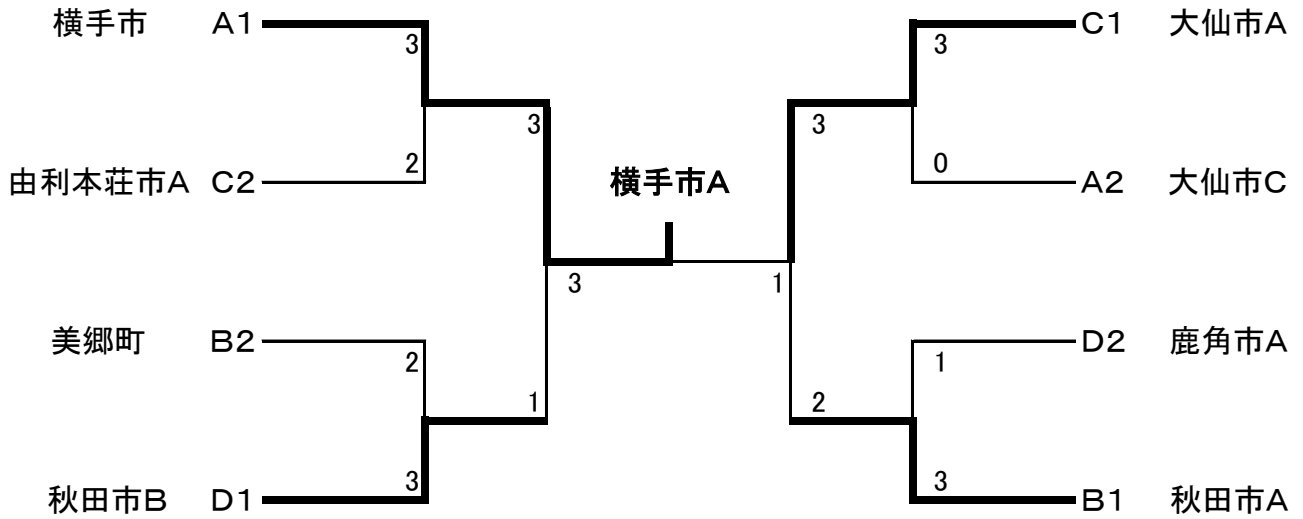

男子予選リーグ

試合順序	1-4	1-3	1-2
	2-3	2-4	3-4

Aブロック

市町村	1.横手市A	2.鹿角市B	3.大仙市C		勝ち点	順位
1.横手市A		3-0	3-0		4	1
2.鹿角市B	0-3		0-3		2	3
3.大仙市C	0-3	3-0			3	2

Bブロック

市町村	1.秋田市A	2.大仙市B	3.由利本荘市B	4.美郷町	勝ち点	順位
1.秋田市A		3-0	3-1	3-2	6	1
2.大仙市B	0-3		0-3	2-3	3	4
3.由利本荘市B	1-3	3-0		1-3	4	3
4.美郷町	2-3	3-2	3-1		5	2

男子決勝トーナメント

男子交流トーナメント

※男子交流トーナメントの組合せは、抽選で行ないます。

※交流トーナメントの1位には、賞品があります。

女子リーグ戦

試合順序 2-3 1-3 1-2

女子

市町村	1.大仙市	2.由利本荘市	3.男鹿市		勝ち点	順位
1.大仙市		3-2	3-2		4	1
2.由利本荘市	2-3		0-3		2	3
3.男鹿市	2-3	3-0			3	2