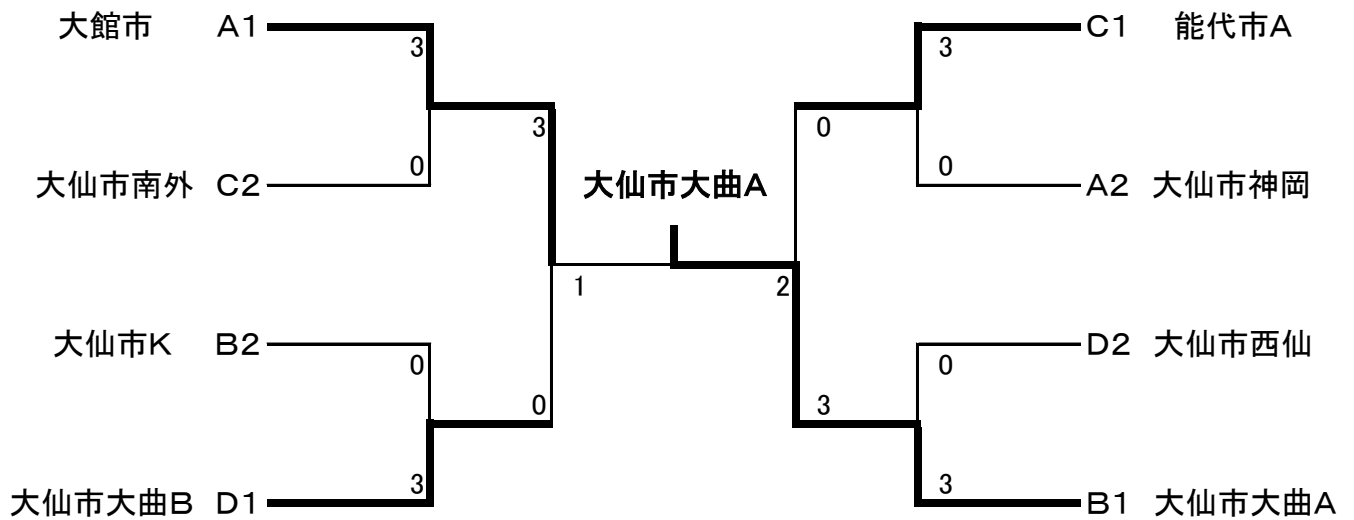

ラージボール決勝トーナメント