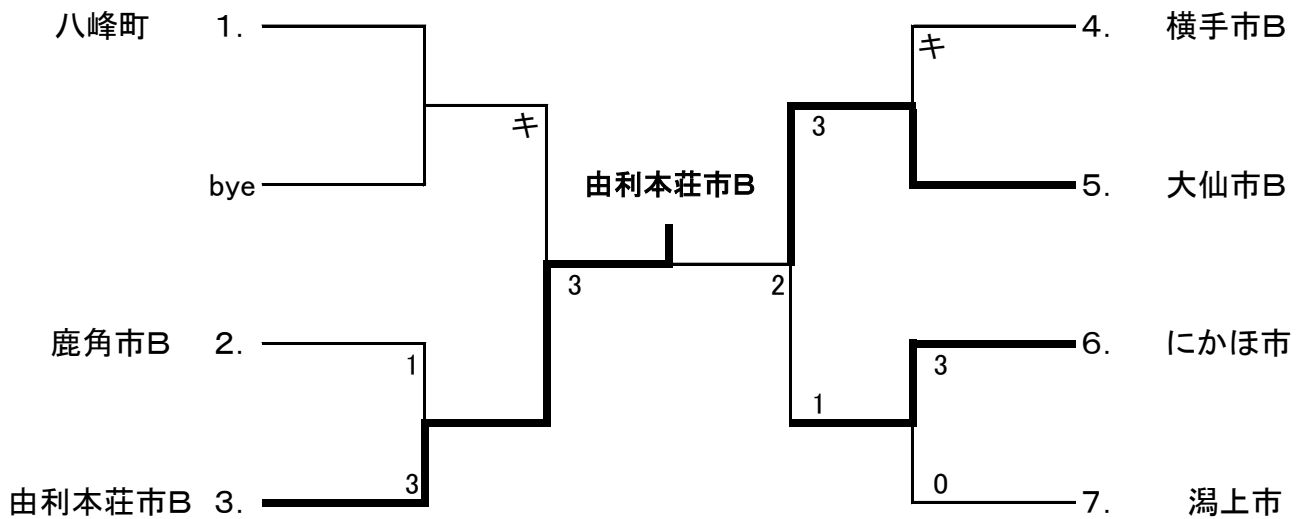

男子決勝トーナメント

男子交流トーナメント

※男子交流トーナメントの組合せは、抽選で行ないます。

※交流トーナメントの1位には、賞品があります。

女子リーグ戦

試合順序 2-3 1-3 1-2

女子

市町村	1.大仙市	2.由利本荘市	3.男鹿市		勝ち点	順位
1.大仙市		3-2	3-2		4	1
2.由利本荘市	2-3		0-3		2	3
3.男鹿市	2-3	3-0			3	2