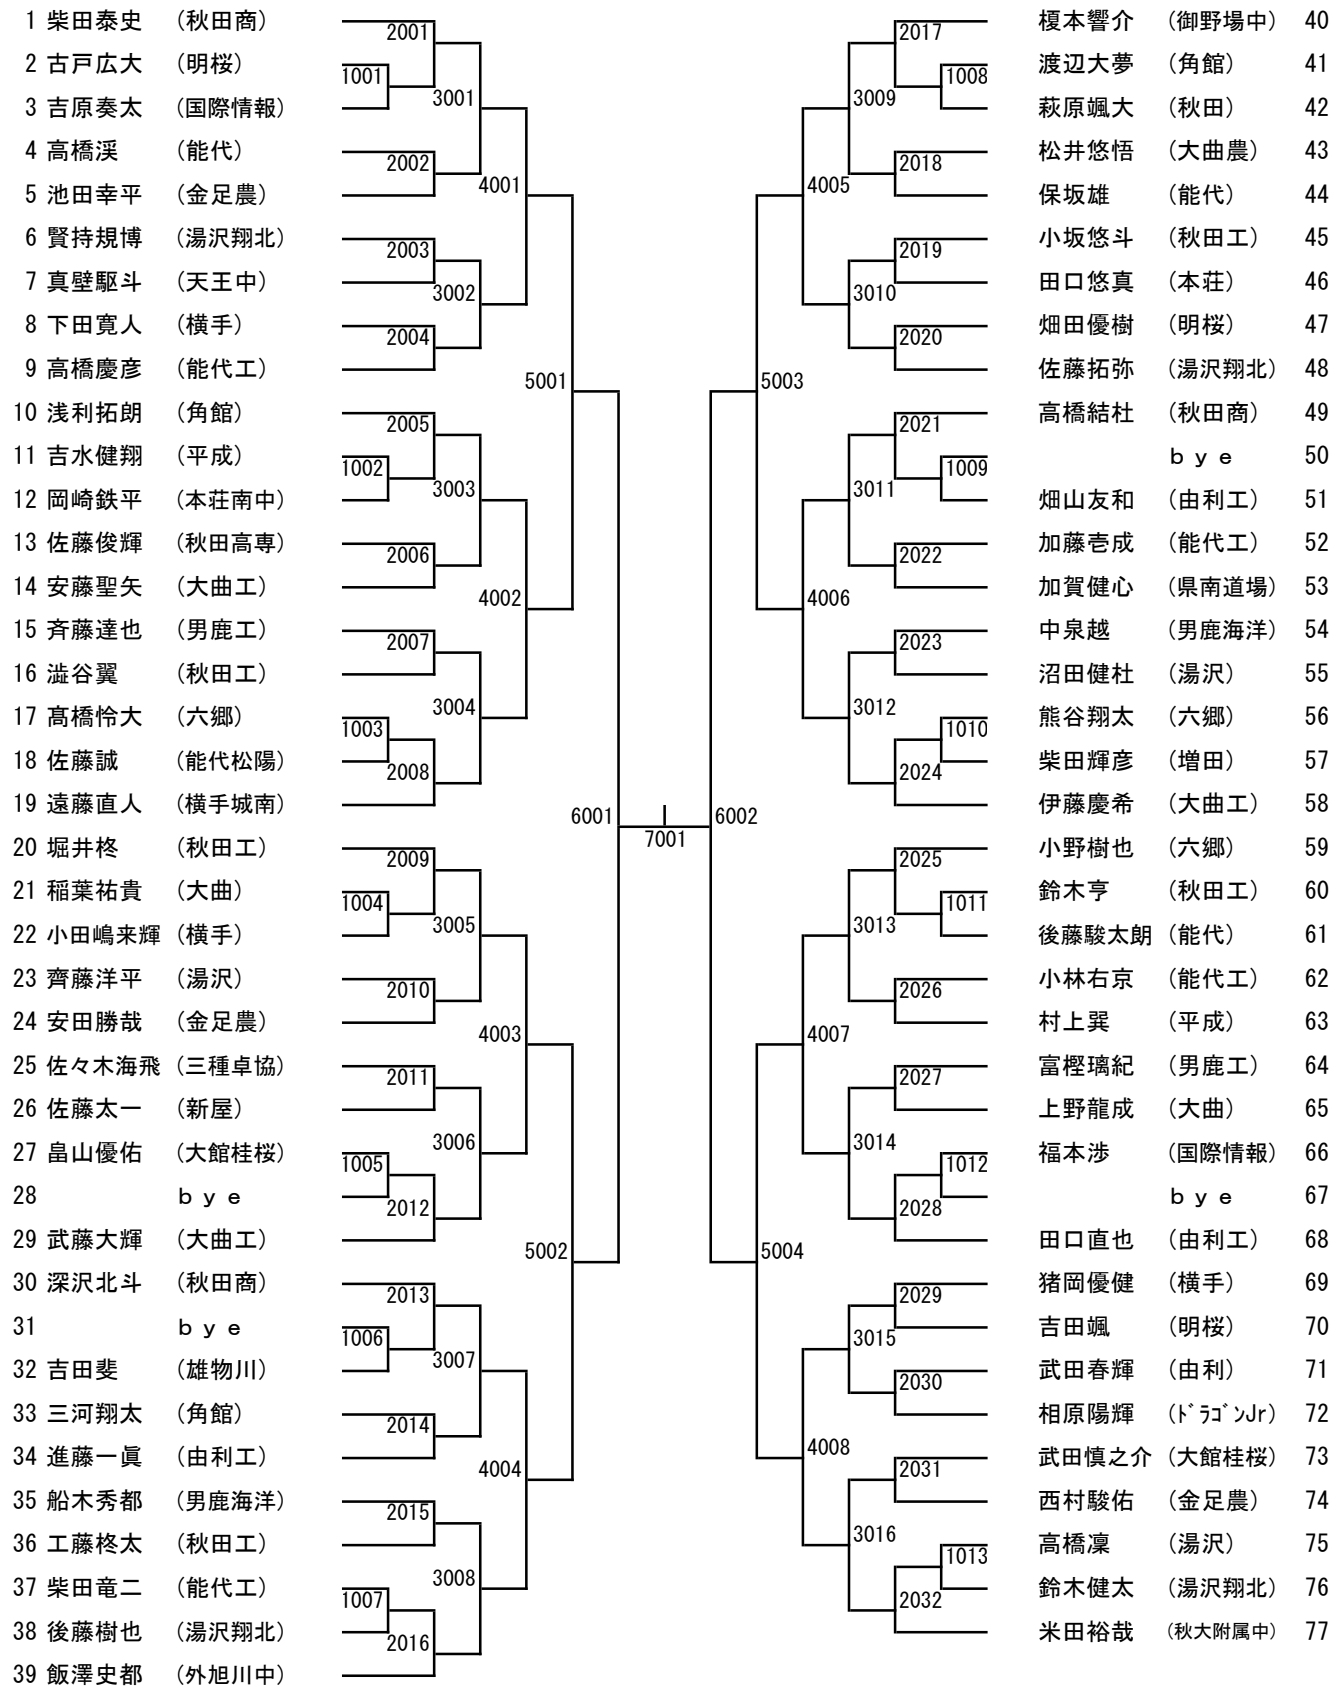

男子シングルス（1）

男子シングルス（2）

78	新井京介	(秋田商)	2033			2049	藤本流名	(秋田商)	117
79	横田溪太	(角館)	1014	3017		1021	伊藤雷人	(国際情報)	118
80	小玉聖弥	(秋田工)				3025	小松田悠太	(横手)	119
81	原田昂	(矢島)	2034	4009		2050	三沢夢希斗	(大館桂桜)	120
82	高橋青野	(横手)				4013	近藤巧	(秋田工)	121
83	中村琉聖	(湯沢翔北)	2035			2051	進藤匠	(明桜)	122
84	大久保春輝	(六郷)		3018		3026	古川匠悟	(国学館)	123
85	原田莉貴	(湯沢)	2036			1022	小林拓馬	(秋田高専)	124
86	佐々木裕也	(能代松陽)			5005	2052	b y e		125
87	渡辺剛央	(能代)	2037			5007	渡邊海斗	(本荘)	126
88	木村虎太郎	(角館中)	1015	3019		2053	町田涉	(大曲工)	127
89	佐藤尚哉	(新屋)				3027	b y e		128
90	米田雄平	(由利工)	2038	4010		1023	奈良凌志	(秋田工)	129
91	齋藤星哉	(男鹿工)				2054	鈴木海希	(雄物川)	130
92	小林柚輝	(大館桂桜)	2039			4014	山田凌	(角館)	131
93	山谷侑大	(能代工)		3020		2055	安保快	(男鹿海洋)	132
94	高橋優斗	(国際情報)	1016			3028	伊藤慎乃介	(男鹿工)	133
95	作山碧海	(明桜)	2040			1024	平良木裕斗	(湯沢翔北)	134
96	田近敬大	(大曲工)			6003	2056	草彅大喜	(六郷)	135
97	由利将志	(平成)	2041		7002	6004	照井綾真	(秋田)	136
98	齋藤葵	(六郷)	1017	3021		2057	近藤尚也	(花輪)	137
99	藤原優輝	(湯沢翔北)				3029	武野光	(大曲)	138
100	藤村昶裕	(角館)	2042	4011		1025	野崎志苑	(男鹿工)	139
101	加藤蒼太郎	(増田)				2058	高橋翔	(平成)	140
102	齊藤嶺	(本荘)	2043			4015	福田康平	(金足農)	141
103	池田敏彦	(横手)		3022		2059	鎌田瞬	(秋田商)	142
104	加賀谷海斗	(金足農)	1018			3030	岡田迅	(鶴舞スポ)	143
105	b y e		2044			1026	菅原颯太	(横手城南)	144
106	田口輝	(大曲)			5006	2060	小野寺楓斗	(湯沢)	145
107	菅原康大	(男鹿海洋)	2045			5008	太田龍	(由利工)	146
108	b y e		1019	3023		2061	檜森汰一	(能代工)	147
109	齊藤佑典	(卓球会館)				3031	藤田龍聖	(角館)	148
110	高山龍哉	(秋田工)	2046	4012		2062	白石有	(県南道場)	149
111	藤嶋行成	(能代工)				4016	細川翼	(湯沢翔北)	150
112	太田瑞穂	(大曲工)	2047			2063	草薙皓太	(六郷)	151
113	京野隆弥	(五城目一中)		3024		3032	平野颯麻	(明桜)	152
114	伊東慶人	(由利工)	1020			1027	安田孔太	(男鹿海洋)	153
115	三浦琉聖	(雄物川)	2048			2064	檜森優	(能代)	154
116	高橋諒太	(御野場中)					高橋悠也	(秋田工)	155