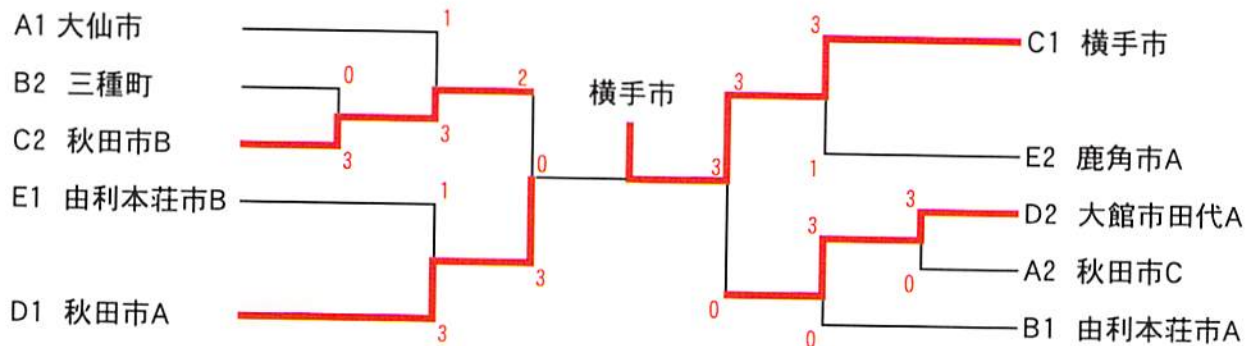

男子予選リーグ (D ~ E)

試合順序   1-4   1-3   1-2
                    2-3   2-4   3-4

D ブロック

(6、7コート)

相手市町村 市町村	1.大館市田代A	2.秋田市A	3.男鹿市	4.八峰町	勝点	順位
1. 大館市田代A		2 - 3	3 - 0	3 - 0	5	2
2. 秋田市A	3 - 2		3 - 0	3 - 0	6	1
3. 男鹿市	0 - 3	0 - 3		0 - 3	3	4
4. 八峰町	0 - 3	0 - 3	3 - 0		4	3

E ブロック

(8、9コート)

相手市町村 市町村	1. 鹿角市A	2. 北秋田市	3. 潟上市	4. 由利本荘市B	勝点	順位
1. 鹿角市A		3 - 1	3 - 0	1 - 3	5	2
2. 北秋田市	1 - 3		3 - 0	1 - 3	4	3
3. 潟上市	0 - 3	0 - 3		0 - 3	3	4
4. 由利本荘市B	3 - 1	3 - 1	3 - 0		6	1

男子決勝トーナメント