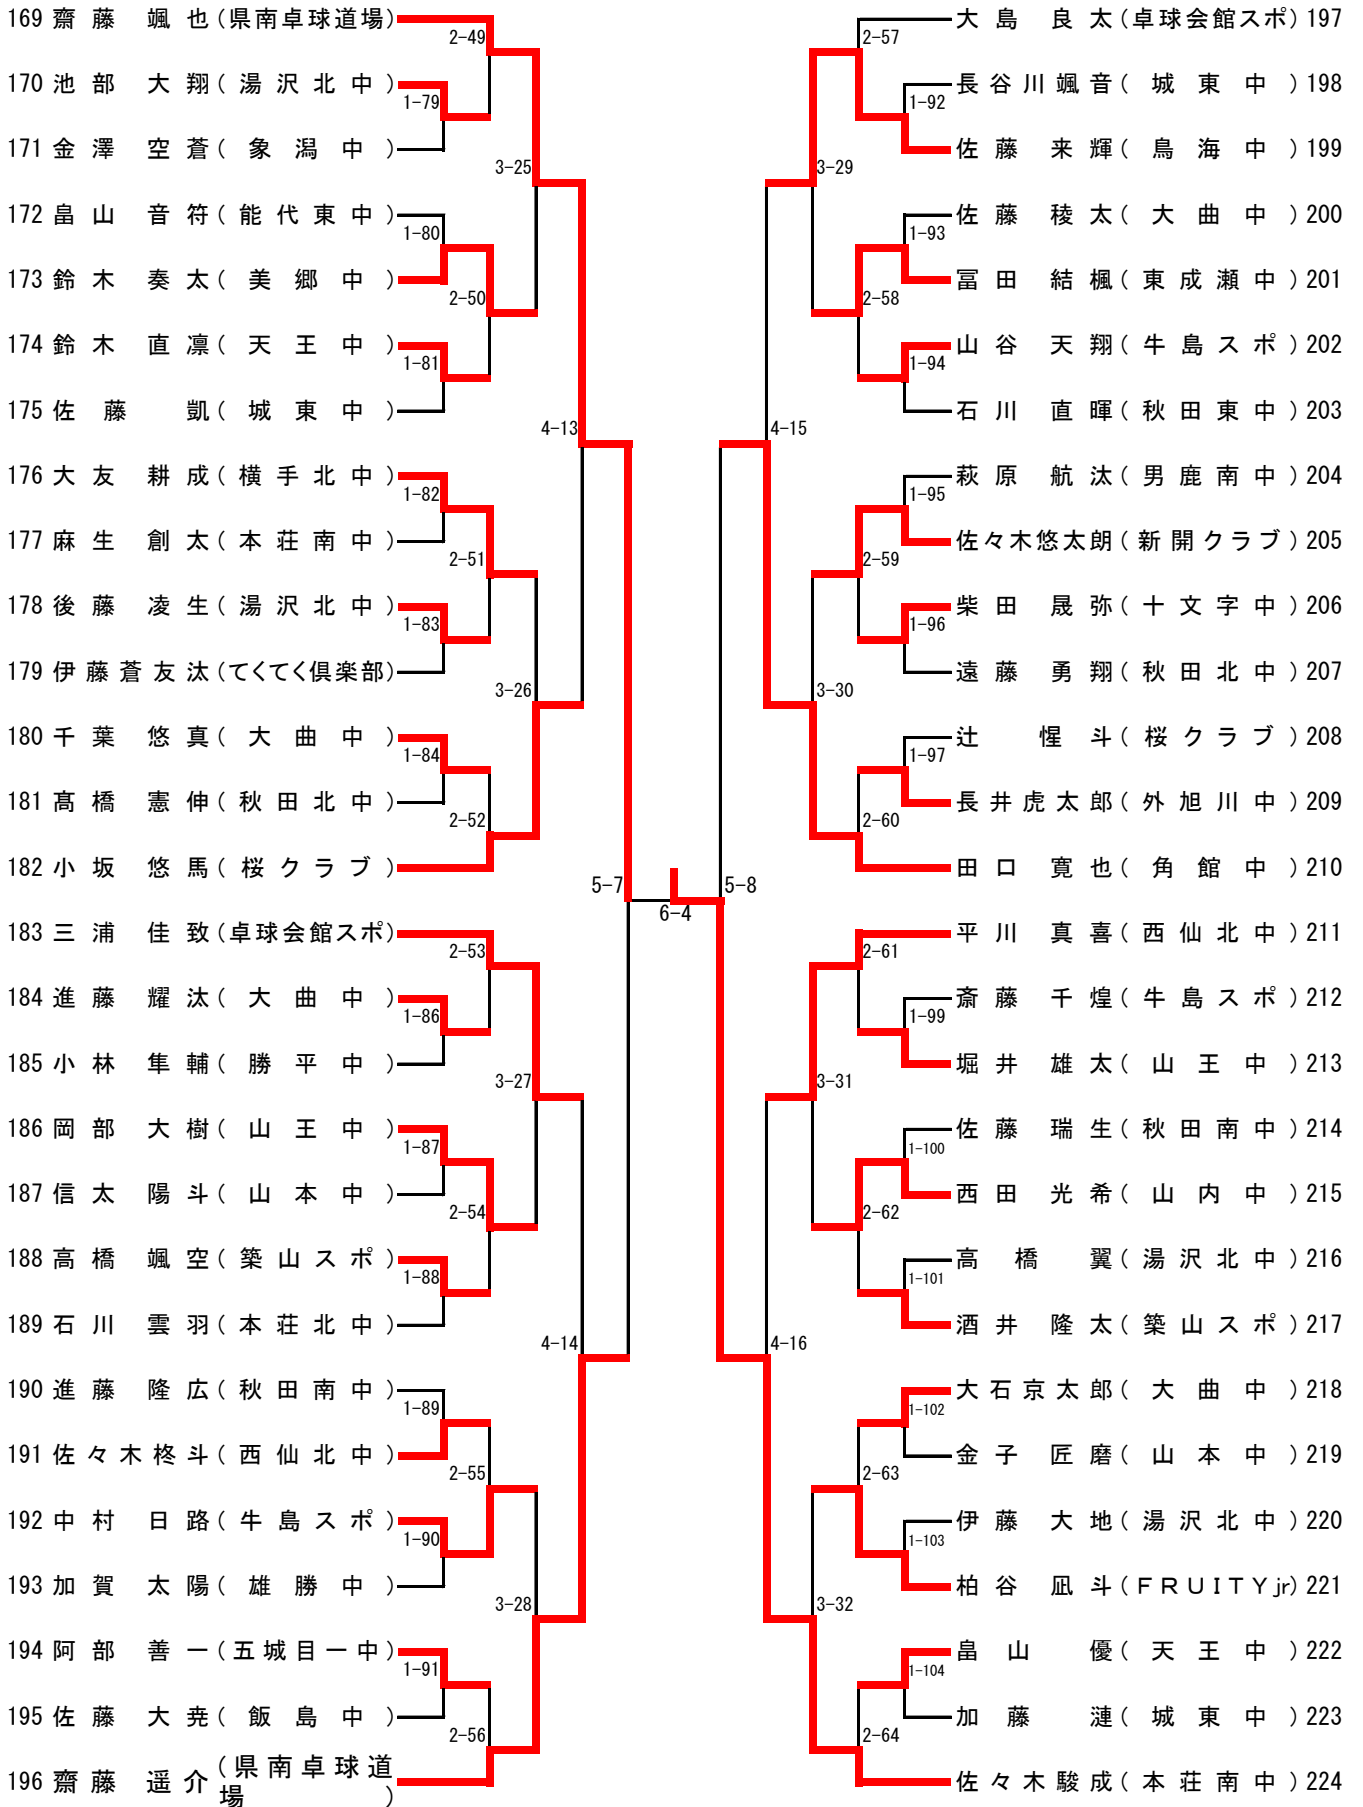

男子シングルス13歳以下(1)

男子シングルス13歳以下 (2)

男子シングルス13歳以下 (3)

男子シングルス 13歳以下 (4)

男子シングルス14歳以下 (3)

121 鶴田 悟彬(秋大附中)	2-33	今野 純大(角館中)	151
122 江畑 柊哉(横手北中)	1-57	鎌田 一輝(男鹿東中)	152
123 大坂 心優(能代一中)	3-17	新田目悠仁(泉中)	153
124 佐藤 洸太(五城目一中)	1-58	菅竜 太郎(桜中)	154
125 菅原 貴斗(外旭川中)	2-34	土谷 遥翔(東成瀬中)	155
126 高橋 飛善(御野場中)	1-59	金田 俊樹(秋田南中)	156
127 櫻庭 涼音(角館中)	4-9	渡邊 優翔(横手明峰中)	157
128 高橋 岳斗(東成瀬中)	1-60	菅原 祥(勝平中)	158
129 土田 烈央(本荘南中)	2-35	富樫 遥斗(美郷中)	159
130 菊池 拳太郎(大曲中)	1-61	松橋 奈吾(能代東中)	160
131 近藤 伊吹(泉中)	3-18	土田 瑞貴(鳥海中)	161
132 京谷 悠輝(秋田西中)	1-62	藤原 伊吹(飯島中)	162
133 小林 風斗(神代中)	2-36	木下 隼吾(大曲中)	163
134 畑田 大志(横手南中)	1-63	稲葉 陽大(横手北中)	164
135 石井 隆希(飯島中)	5-5	青山 大輝(御野場中)	165
136 田口 春風(豊成中)	1-64	京野 隆弥(五城目一中)	166
137 藤田 笑也(湯沢北中)	2-37	魯 俊和(秋田東中)	167
138 畑澤 希空(五城目一中)	1-65	高倉 壮一郎(神代中)	168
139 金 広樹(勝平中)	3-19	高橋 出帆(城東中)	169
140 松岡 大地(秋田南中)	1-66	高橋 希拓(本荘東中)	170
141 佐藤 陽大(横手明峰中)	2-38	藤原 海斗(湯沢南中)	171
142 安部 芳大(下川沿中)	1-67	田仲 理伸(大曲中)	172
143 藤井 創多郎(山王中)	4-10	佐藤 雄太(外旭川中)	173
144 湊 光来(天王中)	1-68	伊藤 聖也(御野場中)	174
145 鈴木 佑弥(秋田北中)	2-39	進藤 洸貴(羽城中)	175
146 菅 優一郎(雄勝中)	1-69	斉藤 吏玖(湯沢北中)	176
147 須田 琳人(城南中)	3-20	眞壁 駿太(大曲中)	177
148 高橋 澄人(御野場中)	1-70	藤根 洸(横手南中)	178
149 大山 唯斗(大曲中)	2-40	安田 結翔(能代一中)	179
150 菅原 一樹(本荘北中)		高橋 雄太(城南中)	180