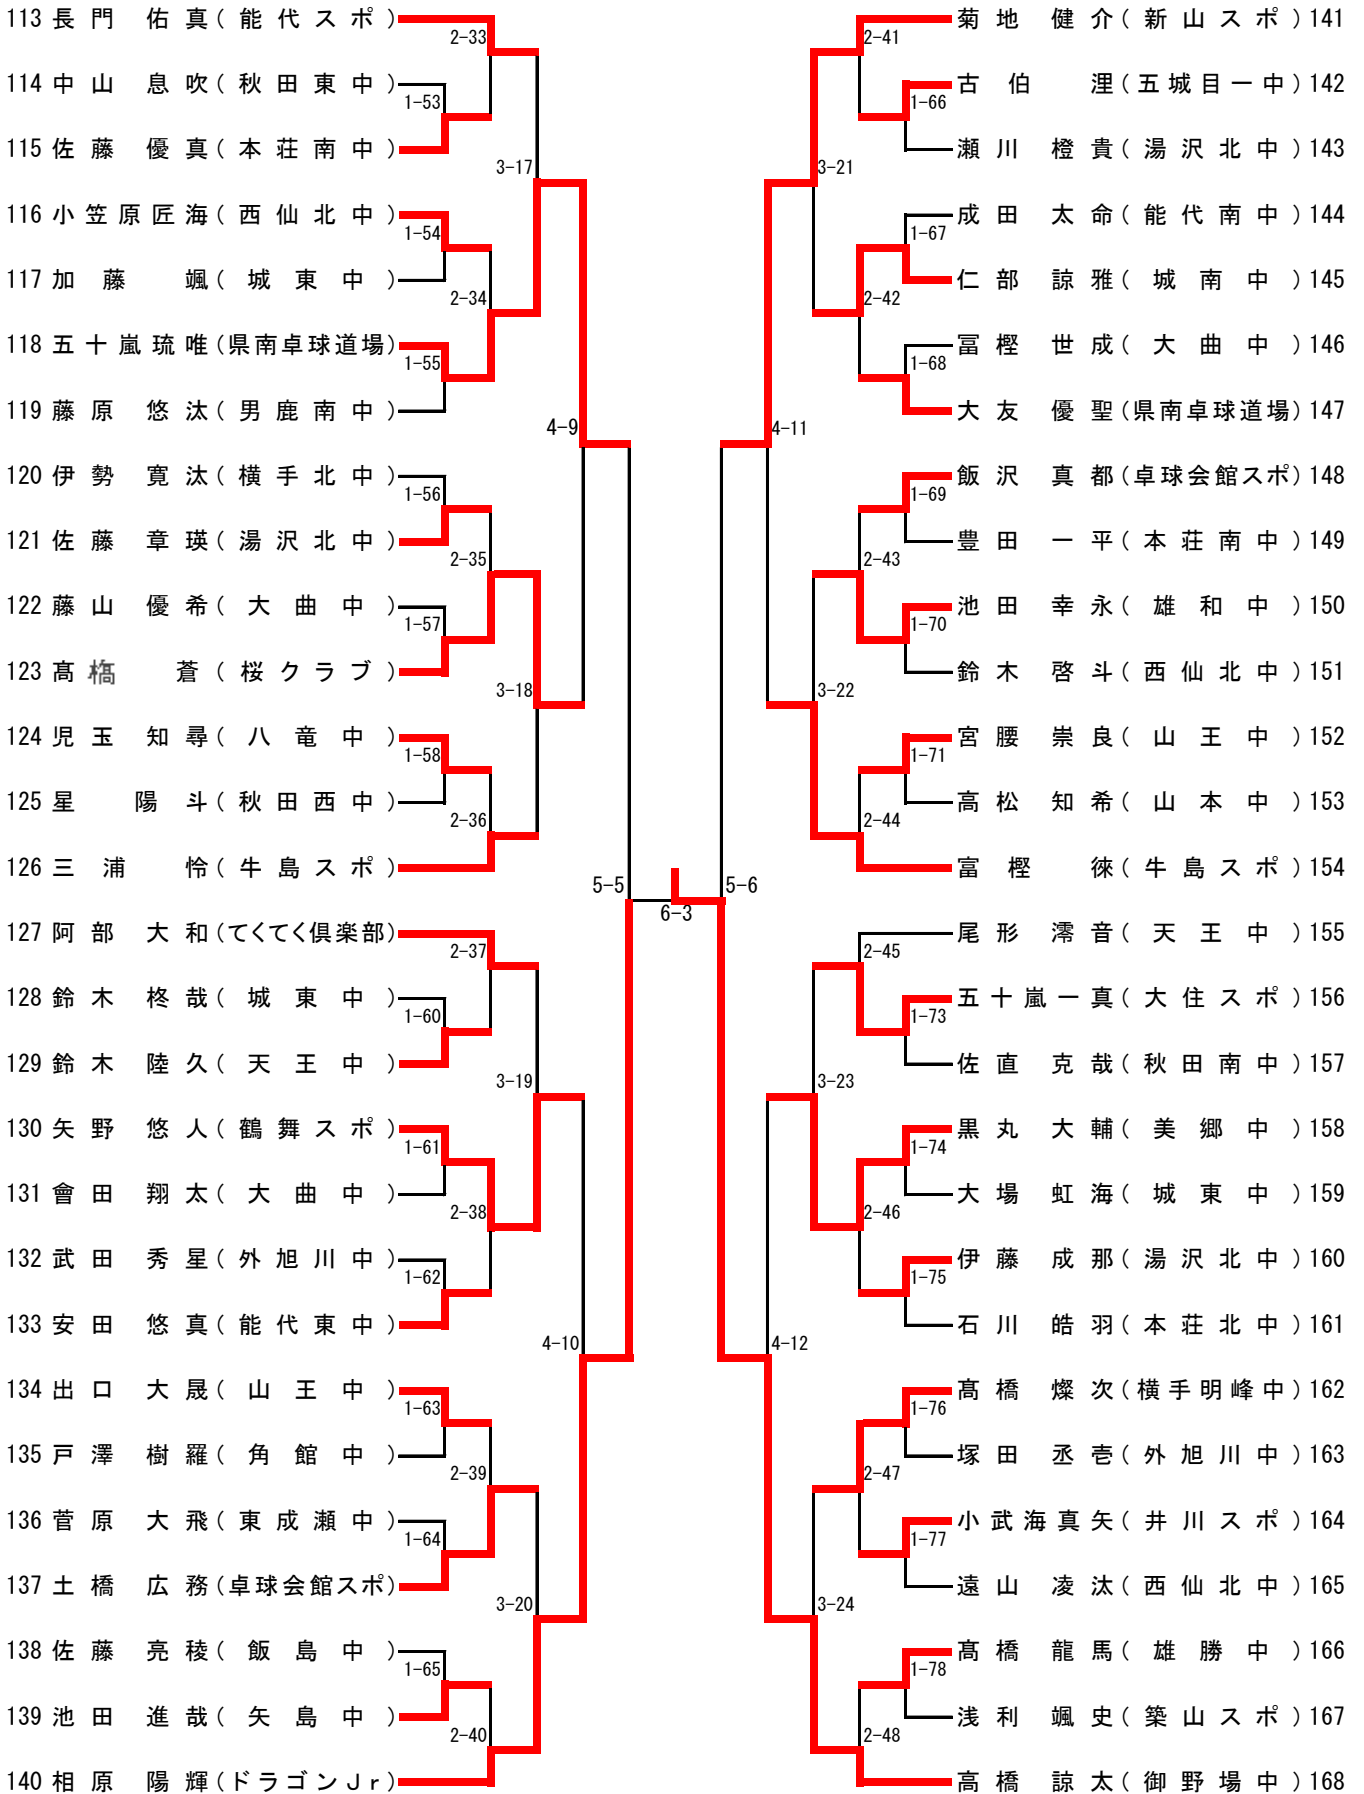

男子シングルス13歳以下(1)

男子シングルス13歳以下 (2)

男子シングルス13歳以下 (3)

男子シングルス 13歳以下 (4)

男子シングルス14歳以下 (3)

121 鶴田 悟彬(秋大附中)	2-33	今野 純大(角館中)	151
122 江畑 柊哉(横手北中)	1-57	鎌田 一輝(男鹿東中)	152
123 大坂 心優(能代一中)	3-17	新田目悠仁(泉中)	153
124 佐藤 洸太(五城目一中)	1-58	菅竜 太郎(桜中)	154
125 菅原 貴斗(外旭川中)	2-34	土谷 遥翔(東成瀬中)	155
126 高橋 飛善(御野場中)	1-59	金田 俊樹(秋田南中)	156
127 櫻庭 涼音(角館中)	4-9	渡邊 優翔(横手明峰中)	157
128 高橋 岳斗(東成瀬中)	1-60	菅原 祥(勝平中)	158
129 土田 烈央(本荘南中)	2-35	富樫 遥斗(美郷中)	159
130 菊池 拳太郎(大曲中)	1-61	松橋 奈吾(能代東中)	160
131 近藤 伊吹(泉中)	3-18	土田 瑞貴(鳥海中)	161
132 京谷 悠輝(秋田西中)	1-62	藤原 伊吹(飯島中)	162
133 小林 風斗(神代中)	2-36	木下 隼吾(大曲中)	163
134 畑田 大志(横手南中)	1-63	稲葉 陽大(横手北中)	164
135 石井 隆希(飯島中)	5-5	青山 大輝(御野場中)	165
136 田口 春風(豊成中)	1-64	京野 隆弥(五城目一中)	166
137 藤田 笑也(湯沢北中)	2-37	魯 俊和(秋田東中)	167
138 畑澤 希空(五城目一中)	1-65	高倉 壮一郎(神代中)	168
139 金 広樹(勝平中)	3-19	高橋 出帆(城東中)	169
140 松岡 大地(秋田南中)	1-66	高橋 希拓(本荘東中)	170
141 佐藤 陽大(横手明峰中)	2-38	藤原 海斗(湯沢南中)	171
142 安部 芳大(下川沿中)	1-67	田仲 理伸(大曲中)	172
143 藤井 創多郎(山王中)	4-10	佐藤 雄太(外旭川中)	173
144 湊 光来(天王中)	1-68	伊藤 聖也(御野場中)	174
145 鈴木 佑弥(秋田北中)	2-39	進藤 洸貴(羽城中)	175
146 菅 優一郎(雄勝中)	1-69	斉藤 吏玖(湯沢北中)	176
147 須田 琳人(城南中)	3-20	眞壁 駿太(大曲中)	177
148 高橋 澄人(御野場中)	1-70	藤根 洸(横手南中)	178
149 大山 唯斗(大曲中)	2-40	安田 結翔(能代一中)	179
150 菅原 一樹(本荘北中)		高橋 雄太(城南中)	180