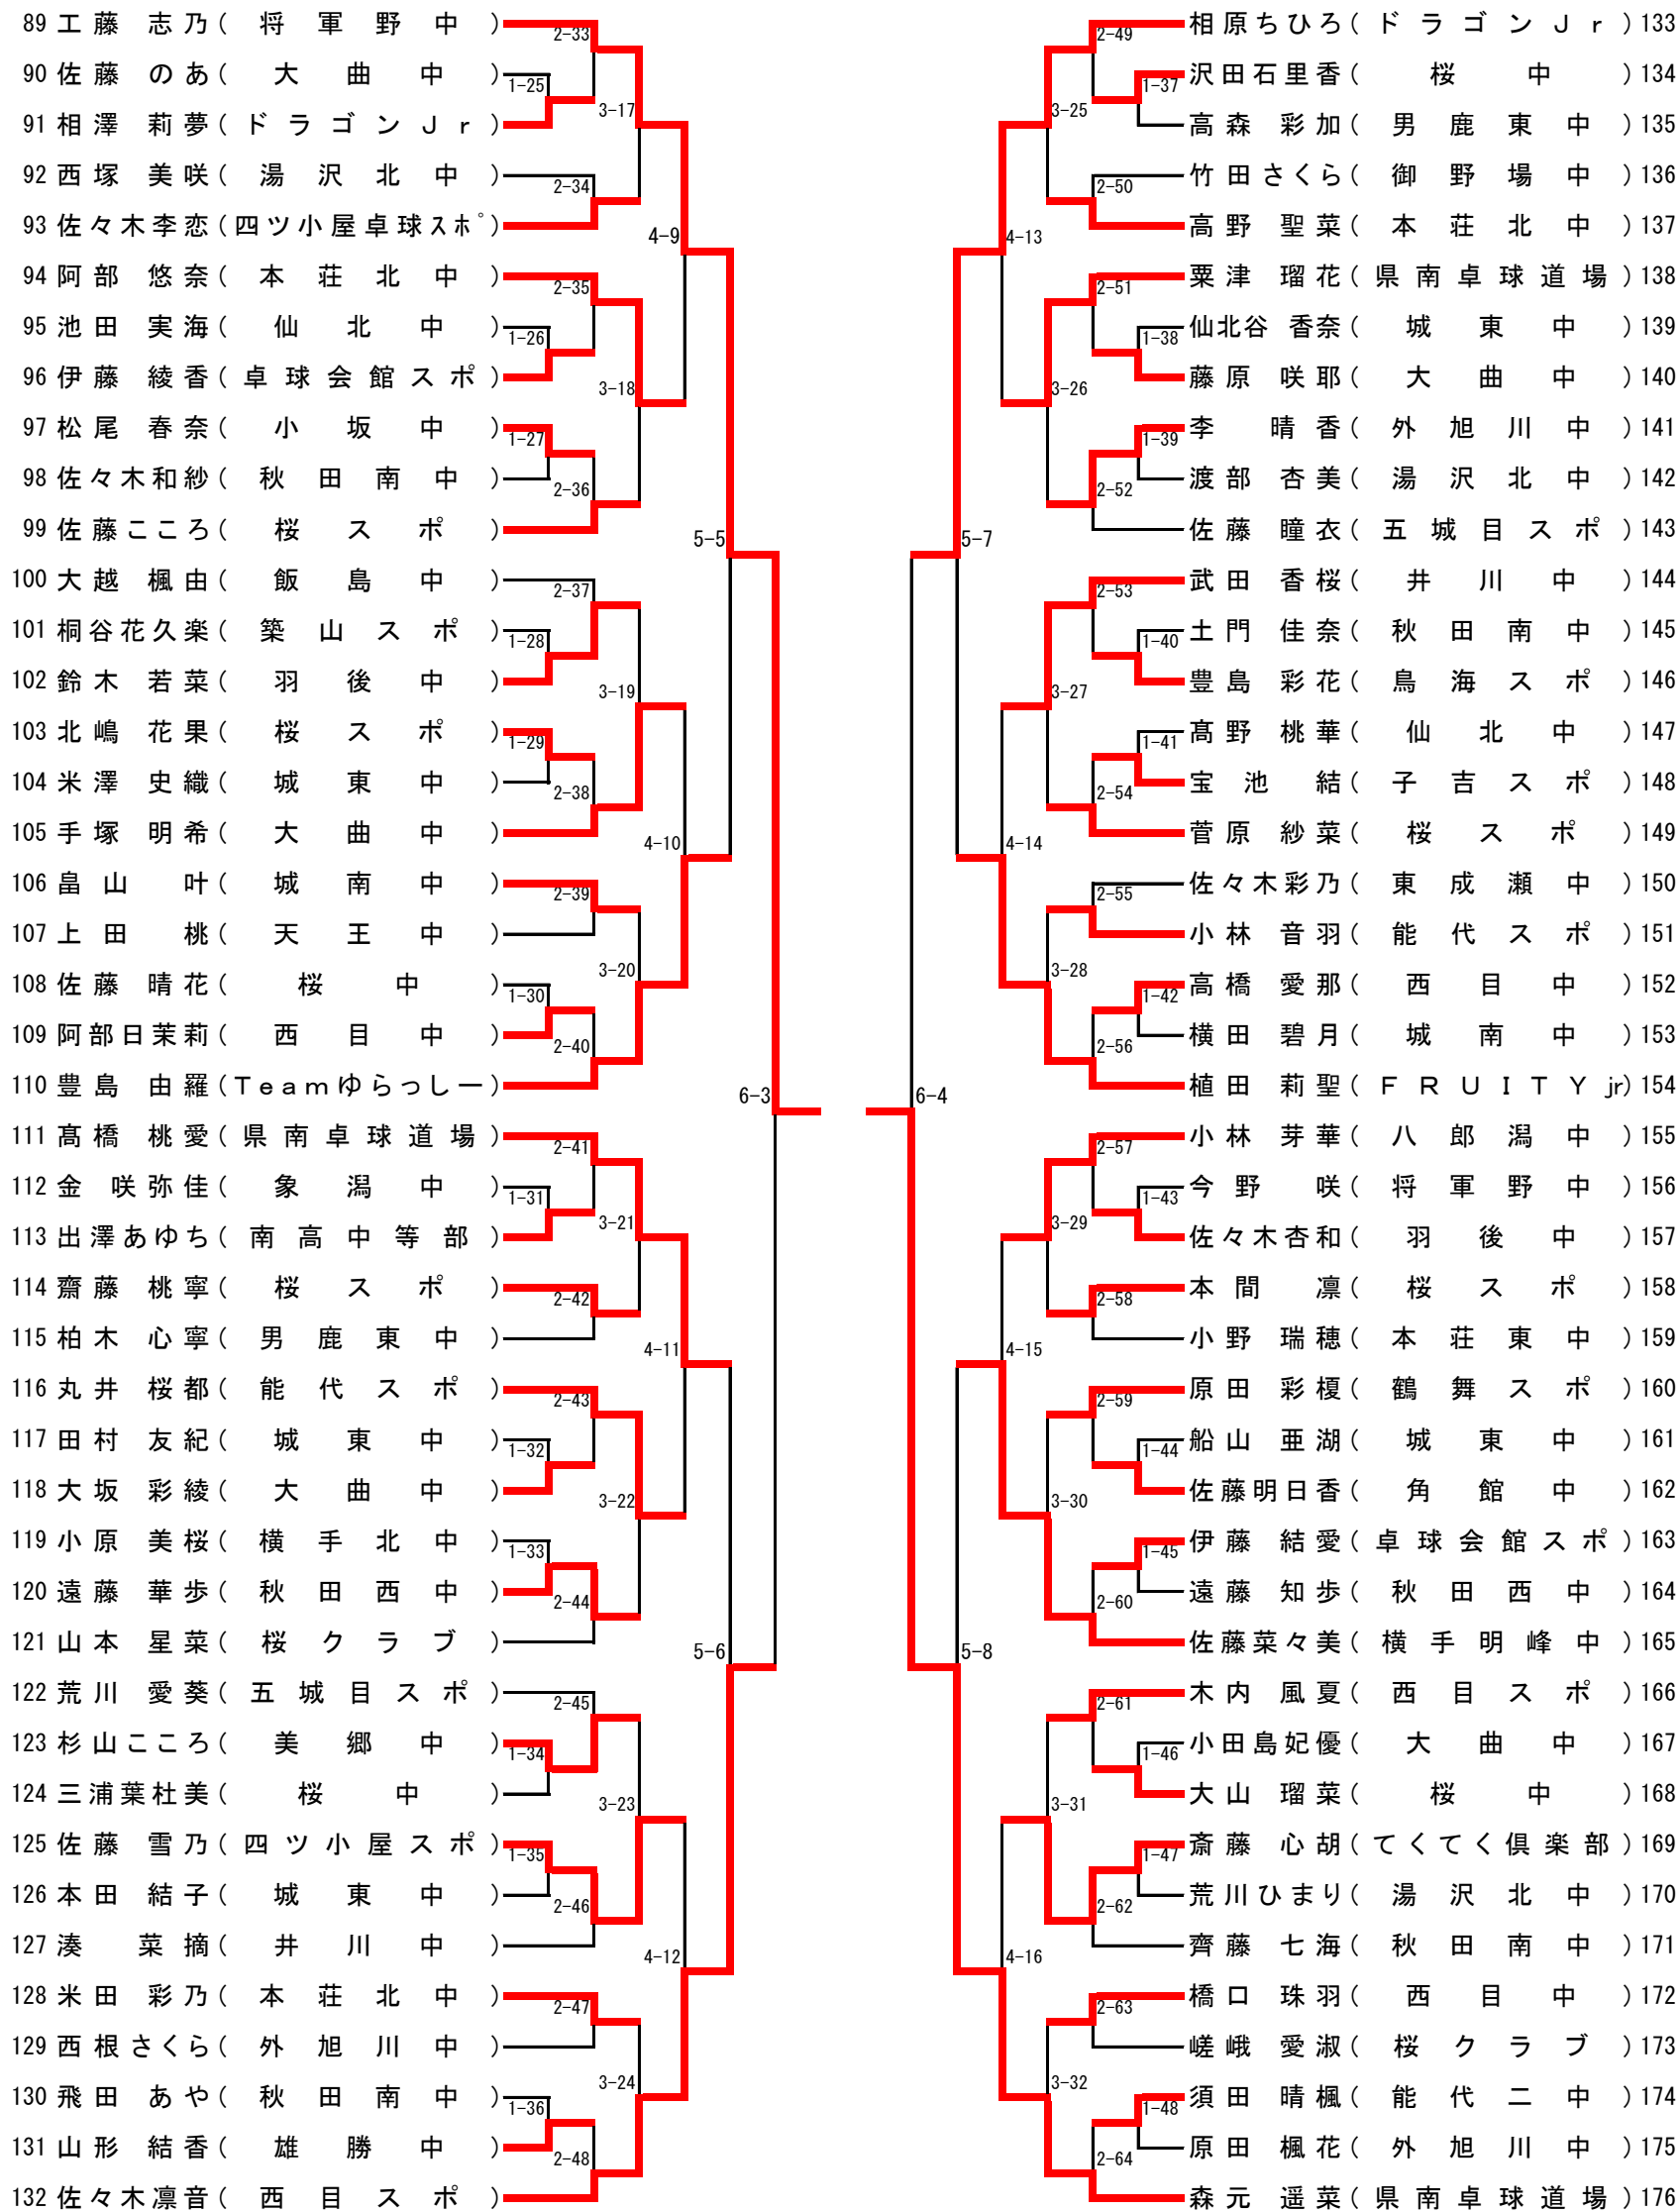

女子シングルス13歳以下（2）

女子シングルス 14歳以下 (1)

1 高橋 紬夢 (城南中)	2-1	成田 若奈 (外旭川中)	49	
2 武田 萌百花 (能代一中)	1-1	安藤 有唯 (天王中)	50	
3 太田 美咲 (本荘北中)	3-1	吉田 貝 (東成瀬中)	51	
4 金子 亜美 (土崎中)	1-2	小田嶋 茉央 (横手北中)	52	
5	bye	2-2	bye	53
6 小野崎 光 (天王中)	4-1	清水 菜央 (泉中)	54	
7 小原 すみれ (横手北中)	2-3	伊藤 真彩 (井川中)	55	
8 西村 瑛梨花 (秋田東中)	1-3	澤田 菜緒 (美郷中)	56	
9 西村 紅葉 (本荘南中)	3-2	三浦 芽依 (桜中)	57	
10 石井 日奈子 (城東中)	1-4	石塚 朱音 (飯島中)	58	
11	bye	2-4	齊藤 怜奈 (能代二中)	59
12 鈴木 里歩 (東成瀬中)	5-1	武田 萌美 (本荘北中)	60	
13 伊藤 妃夏 (泉中)	2-5	和田 風香 (能代一中)	61	
14 佐藤 唯 (飯島中)	1-5	宮澤 萌生 (城東中)	62	
15 和田 実桜 (象潟中)	3-3	鈴木 茉帆 (五城目一中)	63	
16 栗原 沙耶香 (桜中)	1-6	甫 仮 菜緒 (本荘東中)	64	
17 中本 碧依 (大湯中)	2-6	木村 綾乃 (秋田東中)	65	
18 遠山 結子 (横手北中)	4-2	谷藤 穂里 (東成瀬中)	66	
19 若狭 李 (井川中)	2-7	大島 瑠莉 (秋田西中)	67	
20 寺澤 明日香 (大曲中)	1-7	草 彌 倖 (仙北中)	68	
21 工藤 千佳 (城東中)	3-4	高橋 美友 (将軍野中)	70	
22 伊藤 愛理 (羽後中)	1-8	高垣 杏 (横手明峰中)	71	
23 遠藤 史菜 (秋田西中)	2-8	佐藤 怜海 (鳥海中)	72	
24 岡田 紅羽 (本荘南中)	6-1	加納 愛珠 (能代一中)	73	
25 工藤 菜月 (本荘東中)	2-9	谷川 未采 (八郎潟中)	74	
26 柴田 風花 (城南中)	1-9	相場 友花 (外旭川中)	75	
27 田口 友香 (湯沢北中)	3-5	佐々木 美羽 (西目中)	76	
28 加藤 唯 (八郎潟中)	1-10	伊藤 朱里 (城東中)	78	
29	bye	2-10	bye	77
30 半田 百絵 (外旭川中)	4-3	小松 咲心 (男鹿東中)	79	
31 佐々木 愛奈 (東成瀬中)	2-11	備前 未玲 (東成瀬中)	80	
32 鷺頭 夏葵 (飯島中)	1-11	佐々木 綾音 (土崎中)	81	
33 千釜 華 (男鹿東中)	3-6	照井 希子 (美郷中)	82	
34 福岡 真実 (横手明峰中)	1-12	佐藤 美咲 (秋田西中)	83	
35 舟山 愛華 (秋田南中)	2-12	村上 綾香 (本荘東中)	84	
36 小林 真緒 (角館中)	5-2	高桑 ゆめ (男鹿南中)	85	
37 佐々木 怜 (象潟中)	2-13	原田 桜花 (城南中)	86	
38 岡根 千陽 (将軍野中)	1-13	佐藤 彩花 (羽後中)	87	
39	bye	3-7	辻 朋佳 (角館中)	88
40 田村 明佳里 (横手北中)	1-14	小松 未空 (飯島中)	89	
41 及川 真奈 (城東中)	2-14	佐藤 愛美 (本荘南中)	90	
42 高橋 桃香 (東成瀬中)	4-4	伊藤 雪菜 (泉中)	91	
43 武田 かれん (能代一中)	2-15	1-15	bye	92
44	bye	1-15	佐藤 涼馨 (象潟中)	93
45 河野 明子 (桜中)	3-8	3-16	小松 明衣 (横手北中)	94
46 高橋 愛 (美郷中)	1-16	1-16	佐々木 亜胡 (御野場中)	95
47 永田 優衣 (土崎中)	2-16	2-16	半田 るみ (井川中)	96
48 内海 結 (西目中)