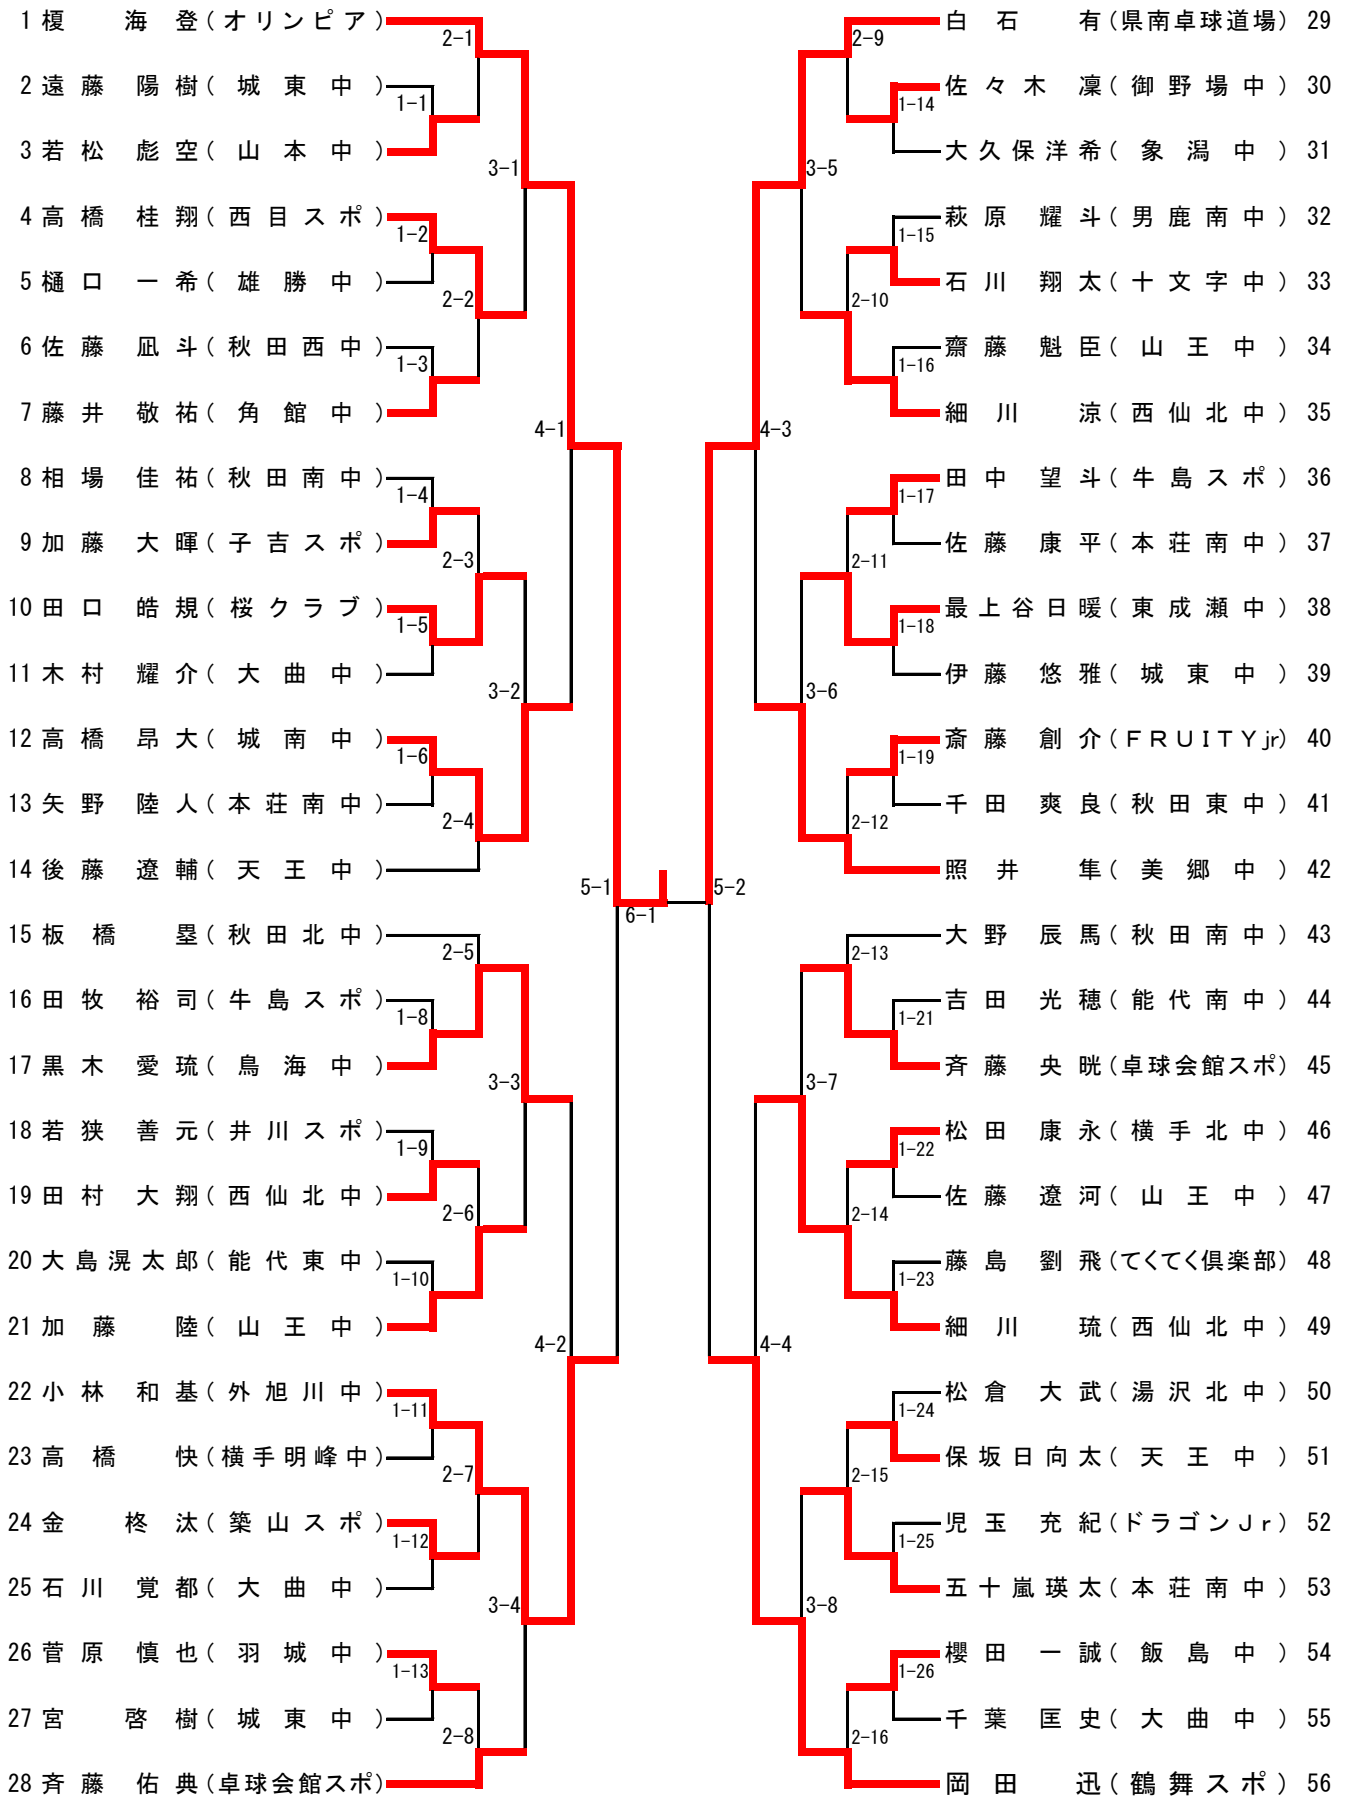

男子シングルス13歳以下(1)

男子シングルス13歳以下 (2)

男子シングルス13歳以下 (3)

男子シングルス 13歳以下 (4)

男子シングルス14歳以下 (3)

121 鶴田 悟彬(秋大附中)	2-33	今野 純大(角館中)	151
122 江畑 柊哉(横手北中)	1-57	鎌田 一輝(男鹿東中)	152
123 大坂 心優(能代一中)	3-17	新田目悠仁(泉中)	153
124 佐藤 洸太(五城目一中)	1-58	菅竜 太郎(桜中)	154
125 菅原 貴斗(外旭川中)	2-34	土谷 遥翔(東成瀬中)	155
126 高橋 飛善(御野場中)	1-59	金田 俊樹(秋田南中)	156
127 櫻庭 涼音(角館中)	4-9	渡邊 優翔(横手明峰中)	157
128 高橋 岳斗(東成瀬中)	1-60	菅原 祥(勝平中)	158
129 土田 烈央(本荘南中)	2-35	富樫 遥斗(美郷中)	159
130 菊池 拳太郎(大曲中)	1-61	松橋 奈吾(能代東中)	160
131 近藤 伊吹(泉中)	3-18	土田 瑞貴(鳥海中)	161
132 京谷 悠輝(秋田西中)	1-62	藤原 伊吹(飯島中)	162
133 小林 風斗(神代中)	2-36	木下 隼吾(大曲中)	163
134 畑田 大志(横手南中)	1-63	稲葉 陽大(横手北中)	164
135 石井 隆希(飯島中)	5-5	青山 大輝(御野場中)	165
136 田口 春風(豊成中)	1-64	京野 隆弥(五城目一中)	166
137 藤田 笑也(湯沢北中)	2-37	魯 俊和(秋田東中)	167
138 畑澤 希空(五城目一中)	1-65	高倉 壮一郎(神代中)	168
139 金 広樹(勝平中)	3-19	高橋 出帆(城東中)	169
140 松岡 大地(秋田南中)	1-66	高橋 希拓(本荘東中)	170
141 佐藤 陽大(横手明峰中)	2-38	藤原 海斗(湯沢南中)	171
142 安部 芳大(下川沿中)	1-67	田仲 理伸(大曲中)	172
143 藤井 創多郎(山王中)	4-10	佐藤 雄太(外旭川中)	173
144 湊 光来(天王中)	1-68	伊藤 聖也(御野場中)	174
145 鈴木 佑弥(秋田北中)	2-39	進藤 洸貴(羽城中)	175
146 菅 優一郎(雄勝中)	1-69	斉藤 吏玖(湯沢北中)	176
147 須田 琳人(城南中)	3-20	眞壁 駿太(大曲中)	177
148 高橋 澄人(御野場中)	1-70	藤根 洸(横手南中)	178
149 大山 唯斗(大曲中)	2-40	安田 結翔(能代一中)	179
150 菅原 一樹(本荘北中)		高橋 雄太(城南中)	180