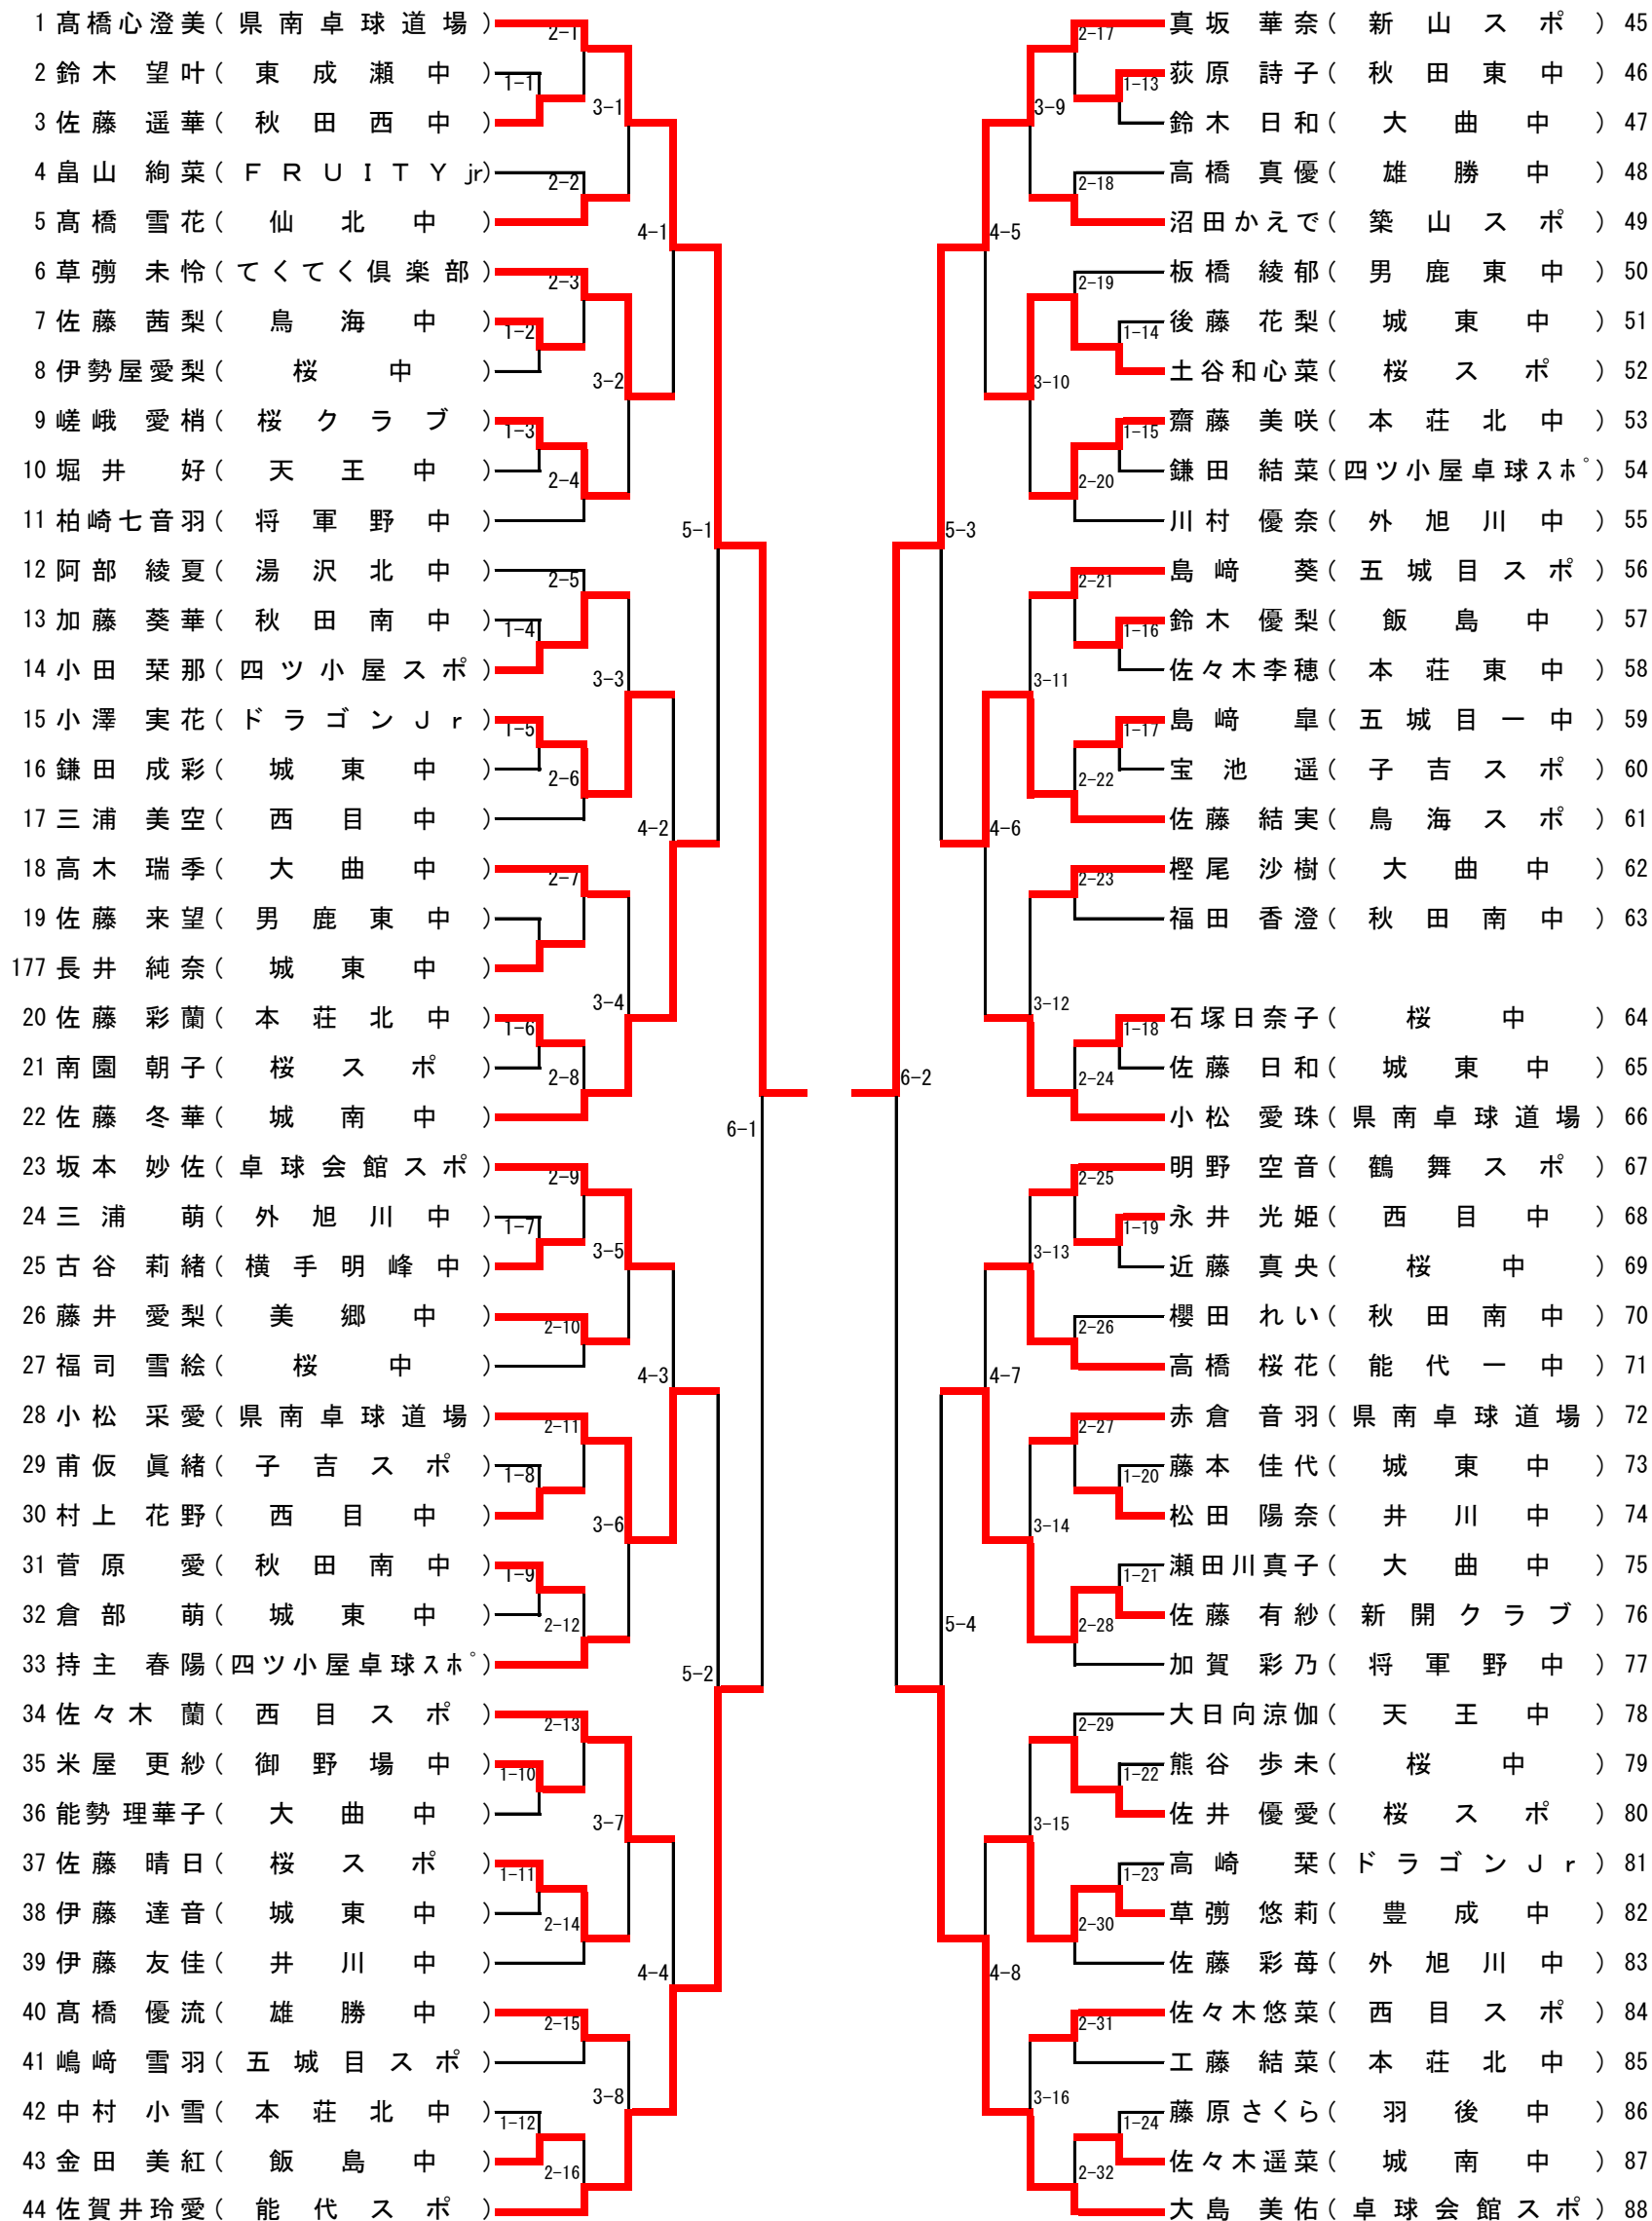

女子シングルス13歳以下（1）