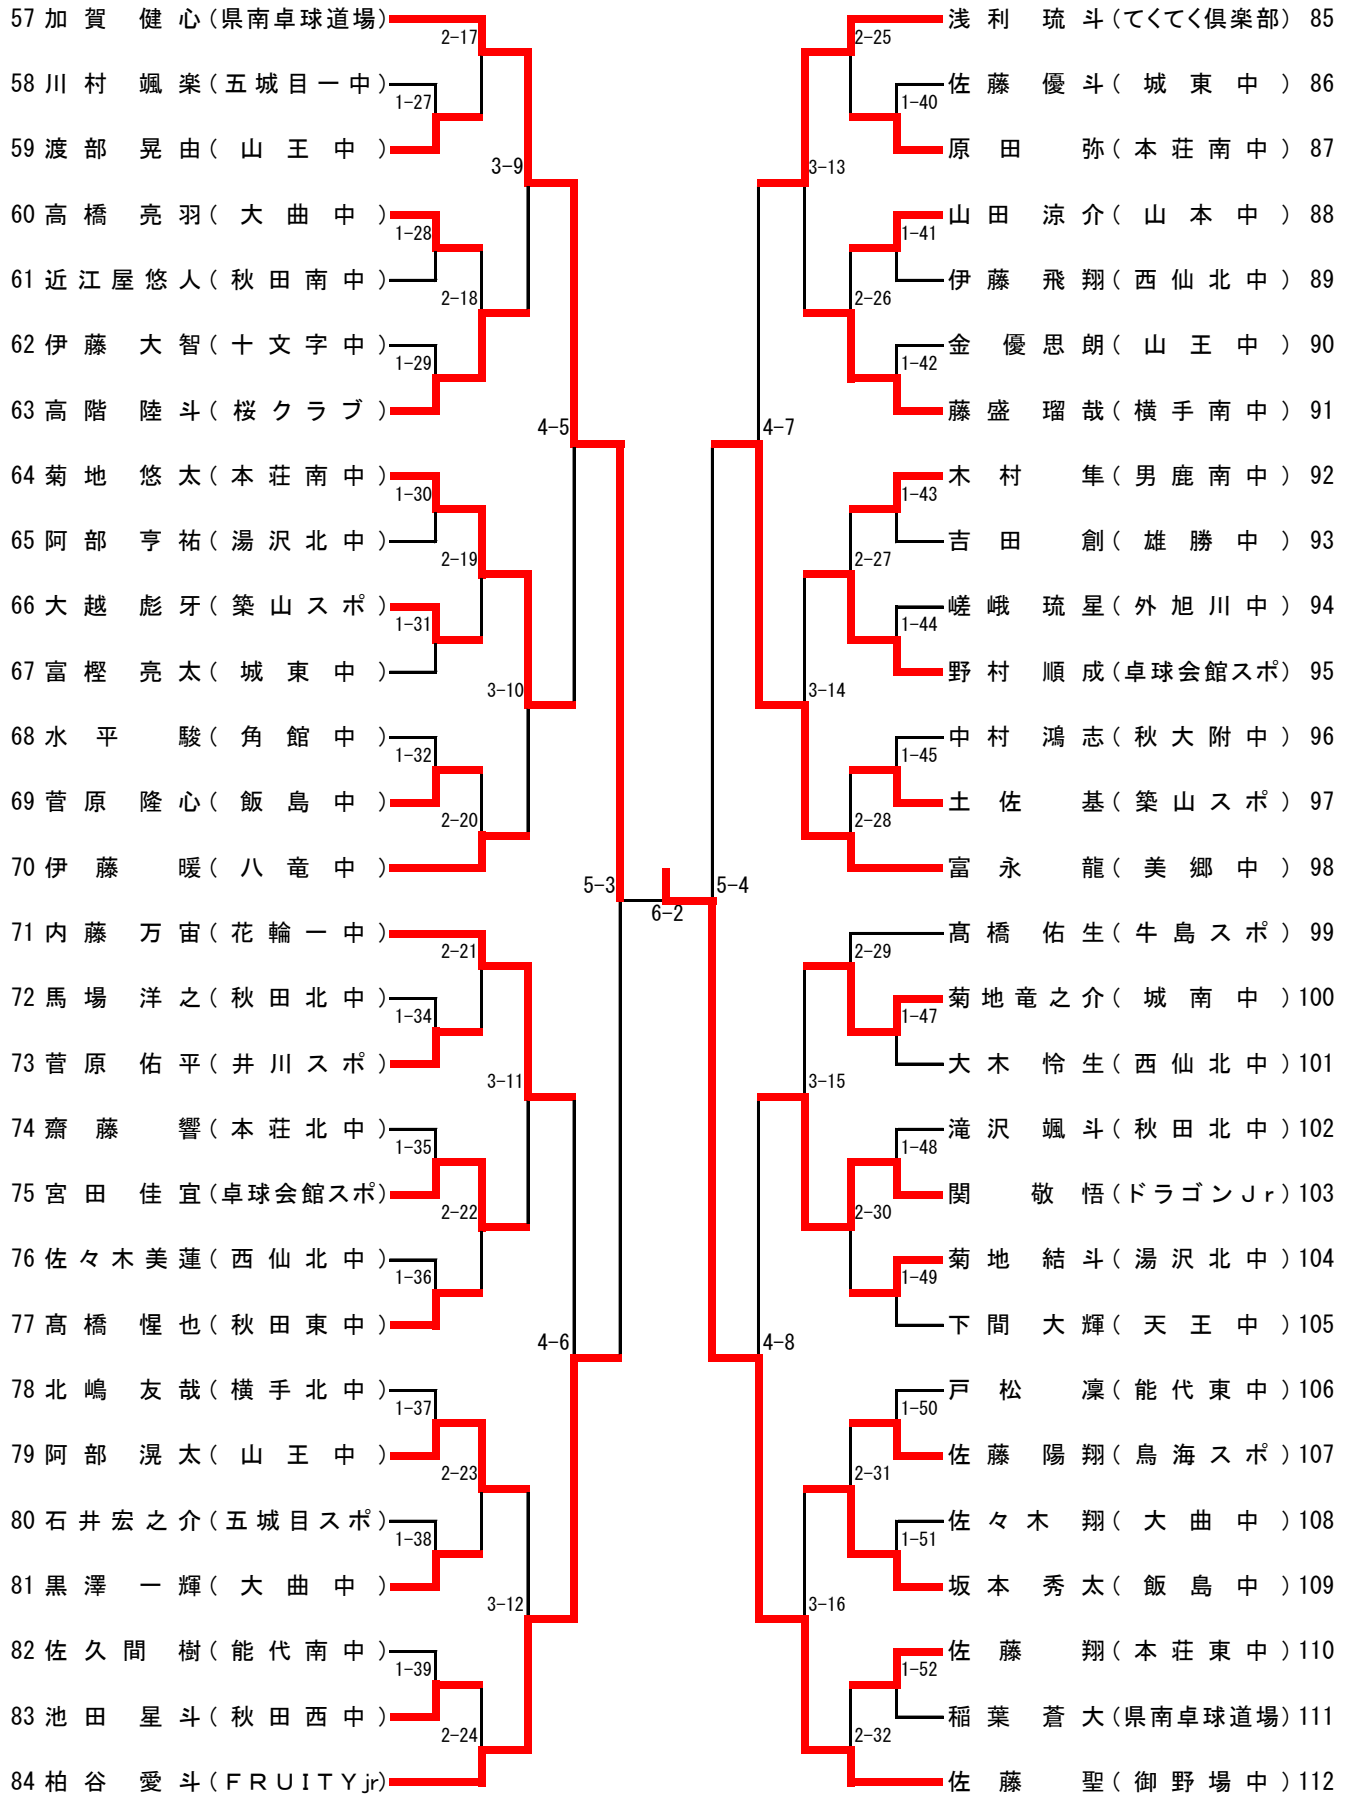

男子シングルス13歳以下(1)

男子シングルス13歳以下 (2)

男子シングルス13歳以下 (3)

男子シングルス 13歳以下 (4)

男子シングルス14歳以下 (3)

121 鶴田 悟彬(秋大附中)	2-33	今野 純大(角館中)	151
122 江畑 柊哉(横手北中)	1-57	鎌田 一輝(男鹿東中)	152
123 大坂 心優(能代一中)	3-17	新田目悠仁(泉中)	153
124 佐藤 洸太(五城目一中)	1-58	菅竜 太郎(桜中)	154
125 菅原 貴斗(外旭川中)	2-34	土谷 遥翔(東成瀬中)	155
126 高橋 飛善(御野場中)	1-59	金田 俊樹(秋田南中)	156
127 櫻庭 涼音(角館中)	4-9	渡邊 優翔(横手明峰中)	157
128 高橋 岳斗(東成瀬中)	1-60	菅原 祥(勝平中)	158
129 土田 烈央(本荘南中)	2-35	富樫 遥斗(美郷中)	159
130 菊池 拳太郎(大曲中)	1-61	松橋 奈吾(能代東中)	160
131 近藤 伊吹(泉中)	3-18	土田 瑞貴(鳥海中)	161
132 京谷 悠輝(秋田西中)	1-62	藤原 伊吹(飯島中)	162
133 小林 風斗(神代中)	2-36	木下 隼吾(大曲中)	163
134 畑田 大志(横手南中)	1-63	稲葉 陽大(横手北中)	164
135 石井 隆希(飯島中)	5-5	青山 大輝(御野場中)	165
136 田口 春風(豊成中)	1-64	京野 隆弥(五城目一中)	166
137 藤田 笑也(湯沢北中)	2-37	魯 俊和(秋田東中)	167
138 畑澤 希空(五城目一中)	1-65	高倉 壮一郎(神代中)	168
139 金 広樹(勝平中)	3-19	高橋 出帆(城東中)	169
140 松岡 大地(秋田南中)	1-66	高橋 希拓(本荘東中)	170
141 佐藤 陽大(横手明峰中)	2-38	藤原 海斗(湯沢南中)	171
142 安部 芳大(下川沿中)	1-67	田仲 理伸(大曲中)	172
143 藤井 創多郎(山王中)	4-10	佐藤 雄太(外旭川中)	173
144 湊 光来(天王中)	1-68	伊藤 聖也(御野場中)	174
145 鈴木 佑弥(秋田北中)	2-39	進藤 洸貴(羽城中)	175
146 菅 優一郎(雄勝中)	1-69	斉藤 吏玖(湯沢北中)	176
147 須田 琳人(城南中)	3-20	眞壁 駿太(大曲中)	177
148 高橋 澄人(御野場中)	1-70	藤根 洸(横手南中)	178
149 大山 唯斗(大曲中)	2-40	安田 結翔(能代一中)	179
150 菅原 一樹(本荘北中)		高橋 雄太(城南中)	180