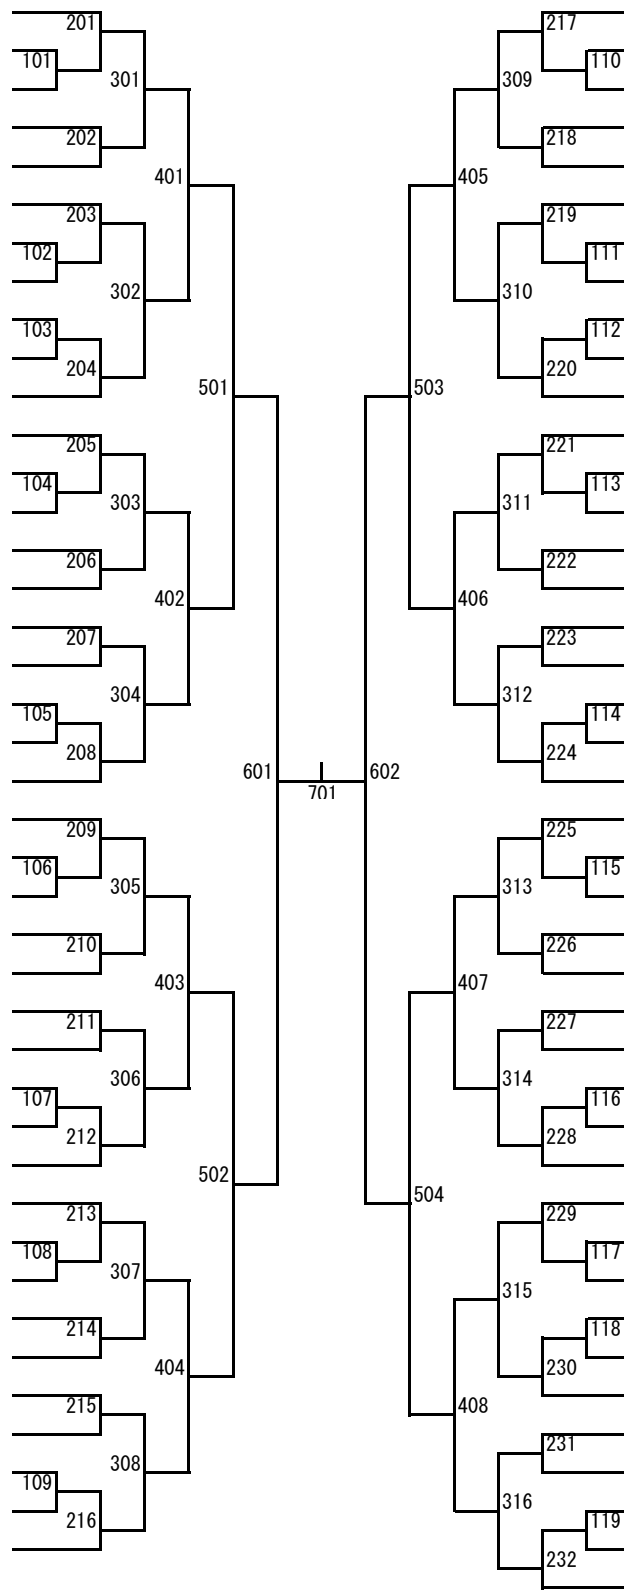

平成28年度秋田県卓球総合選手権（2部）

平成29年2月5日（日）

秋田県立体育館

女子シングルス（1）

- 1 高橋紬夢（城南中）
- 2 京谷和沙（聖霊女子）
- 3 榊莉奈（大館桂桜）
- 4 渡邊千晴（大曲工業）
- 5 奥山理子（増田）
- 6 大島未羽（秋田商業）
- 7 b y e
- 8 小松夏海（秋田和洋）
- 9 齋藤海友（角館）
- 10 b y e
- 11 山田彩夏（国際情報）
- 12 中山七葉（井川中）
- 13 佐々木乃愛（本荘）
- 14 菅真帆（湯沢翔北）
- 15 渡辺梨花（金足農業）
- 16 佐藤優菜（由利）
- 17 仙道美羽（平成）
- 18 砂地紗也夏（秋田）
- 19 阿部真優（湯沢）
- 20 高橋里奈（六郷）
- 21 米田彩乃（秋大附属中）
- 22 佐藤沙耶（鳥海中）
- 23 大島美佑（会館スポ少）
- 24 中嶋文香（大館桂桜）
- 25 熊谷さくら（秋田南中）
- 26 森元遥菜（県南卓球）
- 27 佐賀井瑠花（能代松陽）
- 28 伊藤玲奈（大曲農業）
- 29 佐藤未佳（矢島）
- 30 伊豆彩香（本荘）
- 31 原美伸（大曲）
- 32 金子那穂（本荘）
- 33 加藤怜奈（五城目）
- 34 小林由果（角館）
- 35 小笠原環（能代）
- 36 館岡由奈（秋田）
- 37 畠山萌花（秋田北）
- 38 成田若菜（外旭川中）
- 39 山田千尋（横手城南）
- 40 佐藤風優（能代西）
- 41 栗津優衣（秋田商業）

- 松橋天音（秋田商業） 42
- 小野あおい（本荘） 43
- 新保谷萌々花（金足農業） 44
- 大野伊楓（湯沢） 45
- 伊藤那月（秋田北） 46
- 田山陽南子（国際情報） 47
- b y e 48
- 加藤南美（角館） 49
- 近野花音（湯沢翔北） 50
- 岸部朱華（能代西） 51
- 天野あいか（聖霊女子） 52
- 小野真愛（御野場中） 53
- 菅沼凜（能代松陽） 54
- 村上実希（矢島） 55
- 佐々木杏莉（秋田和洋） 56
- 佐藤優翔（大曲） 57
- 高橋心澄美（県南卓球） 58
- 高橋優菜（大曲農業） 59
- 瀬田川怜奈（横手城南） 60
- 古家風花（大館桂桜） 61
- 梶原茉鈴（由利） 62
- 今春佳（聖霊女子） 63
- 福田千夏（六郷） 64
- 新開梓（新開卓球） 65
- 堀内玲緒（能代） 66
- 岡田ゆきの（由利） 67
- 三浦麻悠（本荘） 68
- 草薨唯衣（大曲農業） 69
- 太田愛里（矢島） 70
- 小野寺祐香（大曲） 71
- 齊藤里和（秋田） 72
- 佐藤未羽（西目中） 73
- 真坂陽（本荘） 74
- 後藤麗那（三種レディース） 75
- 阿部舞（増田） 76
- b y e 77
- 澤山真実子（角館） 78
- 川辺菜摘（秋田西） 79
- 太田柚那（国際情報） 80
- 門脇舞雪子（能代松陽） 81
- 柳館沙耶（秋田北） 82
- 奥山史穂（秋田商業） 83