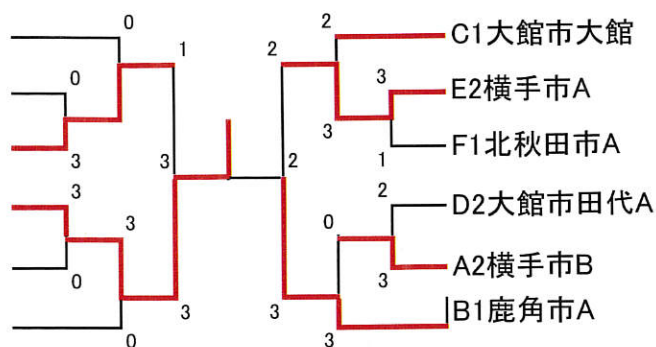

男子決勝トーナメント

A1秋田市A

B2秋田市C

C2由利本荘市

E1大仙市A

F2秋田市B

D1大仙市C

女子団体戦

女子Aブロック

相手市町村 市町村	大館	横手	大仙	男鹿	勝点	順位
1. 大館市大館		1-3	0-3	3-1	4	3
2. 横手市	3-1		2-3	1-3	4	2
3. 大仙市	3-0	3-2		3-0	6	1
4. 男鹿市	1-3	3-1	0-3		4	4

女子Bブロック

相手市町村 市町村	秋田	田代	三種	勝点	順位
1. 秋田市		3-0	3-2	4	1
2. 大館市田代	0-3		2-3	2	3
3. 三種町	2-3	3-2		3	2