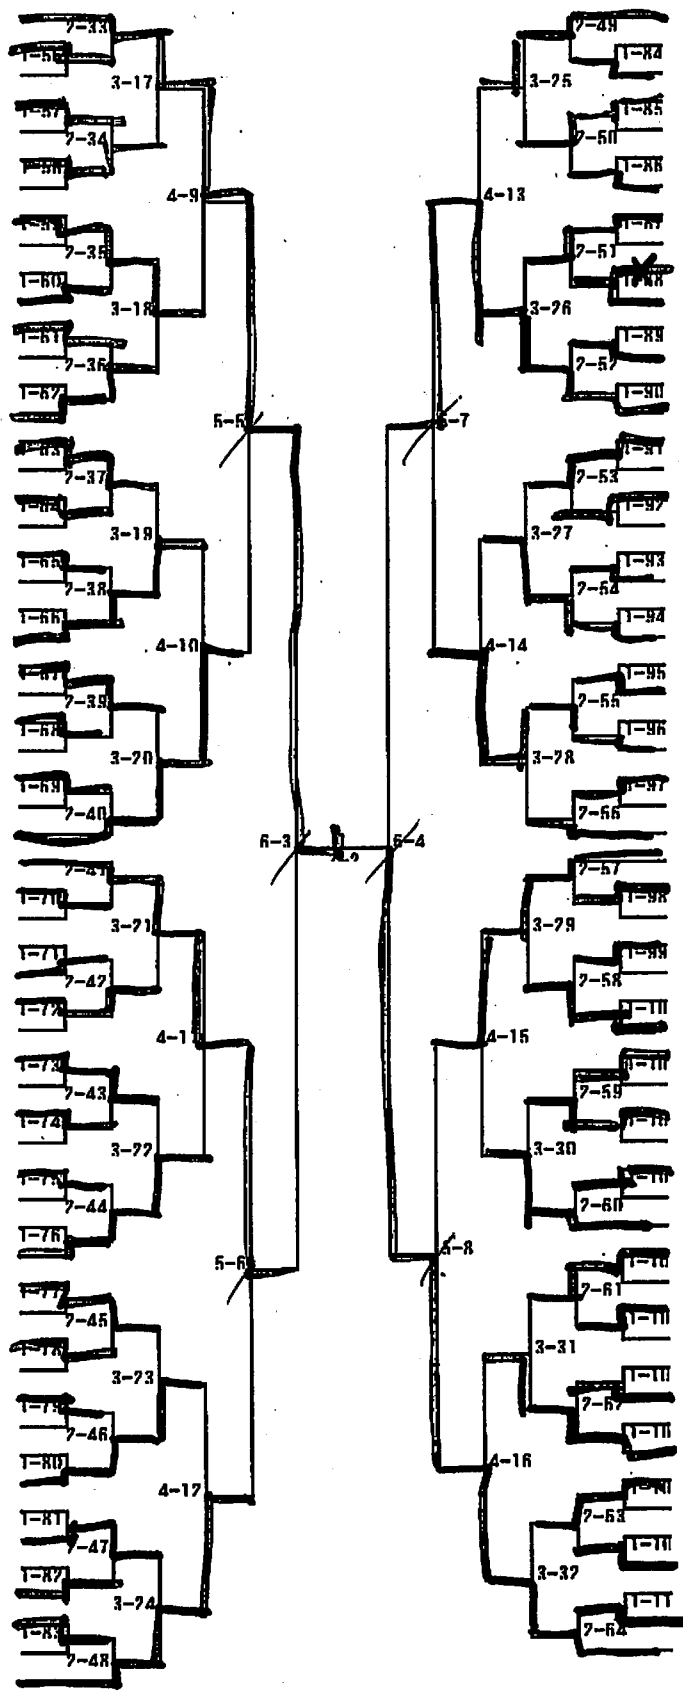

キ

キ

キ

キ

キ

女子シングルス (2)

- 120 佐藤那奈佳 (秋田商業)
- 121 山内裕貴 (本荘)
- * 122 ~~佐藤優希 (増田)~~
- 123 高橋由衣 (大曲農業)
- 124 渡邊楓花 (金足農業)
- 125 小野楓 (由利)
- 126 佐藤愛純 (能代)
- 127 丹野ちひろ (横手)
- 128 安住理穂 (聖靈女子)
- 129 戸田遥 (大曲工業)
- 130 佐々木千冬 (湯沢翔北)
- 131 小玉咲和 (秋田北)
- 132 戸巻泉水 (雄物川)
- 133 bye
- 134 中安菜菜 (横手城南)
- 135 伊藤愛心里 (角館)
- 136 bye
- 137 加藤愛 (大曲)
- 138 齋藤帆南 (秋田北鷹)
- 139 島山望 (和洋女子)
- 140 近藤伶奈 (大館桂)
- 141 笹谷真希 (大館)
- 142 鈴木成美 (由利)
- 143 野口和佳子 (大館鳳鳴)
- 144 鈴木彩可 (秋田商業)
- 145 渡邊芽衣 (秋田西)
- 146 菊地真世 (秋田北)
- 147 佐藤彩香 (湯沢)
- 148 亀田佑果 (花輪)
- 149 猿田美紅 (聖靈女子)
- 150 菊地実佳子 (秋田商業)
- 151 成田香奈 (能代松陽)
- 152 赤坂愛香 (大館桂)
- 153 石井由希子 (横手)
- 154 目黒心花 (五城目)
- 155 佐藤美紅 (秋田北)
- 156 加藤くるみ (和洋女子)
- 157 高瀬菜央 (本荘)
- 158 高橋菜子 (大館)
- 159 安藤みず希 (明桜)
- 160 三浦綾佳 (十和田)
- 161 黒澤日和 (角館)
- 162 榊原広実 (湯沢)
- 163 bye
- 164 佐々木美穂 (由利)
- 165 落合莉奈子 (秋田)
- 166 bye
- * 167 鎌田奈那 (雄物川)
- * 168 ~~久保美穂 (大館鳳鳴)~~
- 169 武田結夏 (平成)
- 170 佐藤真美 (新屋)
- 171 森川瑛江 (仁賀保)
- 172 澤石愛実 (聖靈女子)
- 173 佐々木愛歩 (国際情報)
- 174 伊藤若奈 (秋田商業)
- 175 木次谷奈々 (大館桂)
- 176 小林由梨佳 (角館)
- 177 大川菜 (秋田北鷹)
- 178 熊谷萌 (矢島)
- 179 菊地麻耶 (大曲)