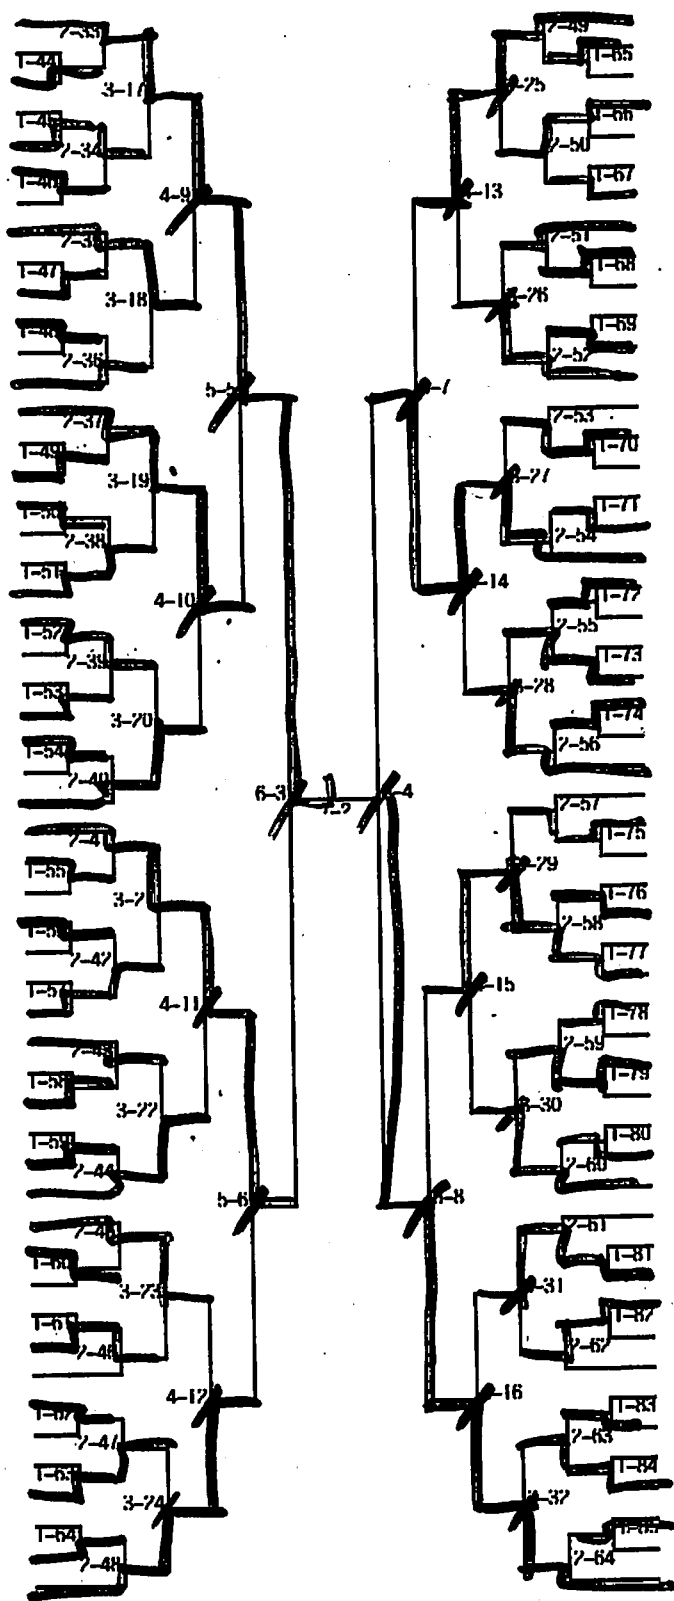

男子シングルス (2)

- 108 藤井宗太 (秋田)
- 109 木村宣貨 (横手)
- 110 丸井柊人 (能代)
- ~~111 佐藤楓太郎 (本荘)~~
- 112 進藤拓也 (角館)
- 113 小林孝寛 (大館鳳鳴)
- 114 日高祐太郎 (能代工業)
- 115 高山雄輝 (秋田工業)
- 116 高桑大地 (男鹿海洋)
- 117 最上智稀 (湯沢)
- 118 川村智樹 (羽後)
- 119 本川和貴 (金足農業)
- 120 高橋佳也 (大曲農業)
- 121 和賀央晟 (湯沢翔北)
- 122 小日山恭祐 (由利工業)
- 123 高橋真 (増田)
- 124 菊地将 (仁賀保)
- 125 島山佑太 (二ツ井)
- 126 by e
- 127 太田一希 (大曲工業)
- 128 大森一輝 (花輪)
- 129 by e
- 130 麻生直志 (横手)
- 131 揚出啓太 (明桜)
- 132 栗津裕輔 (六郷)
- 133 三浦皇 (男鹿工業)
- 134 豊島涼太 (秋田商業)
- 135 橋本悠希 (横手城南)
- 136 柳橋英人 (秋田商業)
- 137 伊多波仁 (国際情報)
- 138 田中優斗 (本荘)
- 139 白岩優一 (新屋)
- ~~140 山内大生 (大館鳳鳴)~~
- 141 齊藤優成 (角館)
- 142 仲澤健人 (大館)
- 143 伊藤尚樹 (由利工業)
- 144 小田島圭 (横手)
- 145 藤原航輝 (明桜)
- 146 立石遼 (大館工業)
- 147 初山聖陽 (秋田)
- 148 金子駿也 (能代工業)
- 149 吉川拓 (大館鳳鳴)
- 150 尾久翔平 (羽後)
- 151 山本拓実 (男鹿工業)
- 152 佐々木大樹 (五城目)
- 153 小林拓斗 (明桜)
- 154 渡會開 (秋田北)
- 155 山谷駿明 (秋田工業)
- 156 高橋優人 (横手清陵)
- 157 星宮魁人 (大曲工業)
- ~~158 鈴木拓斗 (国学館)~~
- 159 塚田光太郎 (秋田北鷹)
- 160 佐々木拓登 (大曲)

- 佐藤凌弥 (秋田商業) 161
- 佐々木錦 (由利工業) 162
- 高村海斗 (角館) 163
- 福井直弥 (秋田北) 164
- 田村聖太 (秋田北鷹) 165
- 石戸谷駿 (大館) 166
- 成田航貴 (小坂) 167
- 伊多波雄貴 (大館鳳鳴) 168
- 佐々木圭太 (大曲農業) 169
- 世木南楓 (大館工業) 170
- 長部勇介 (男鹿工業) 171
- 木島泰稔 (平成) 172
- 佐藤洋平 (明桜) 173
- 大越準勢 (能代松陽) 174
- 高橋優樹 (秋田工業) 175
- 高橋歩夢 (六郷) 176
- 福岡稜介 (湯沢) 177
- 新納史明 (湯沢翔北) 178
- 浅見陸心 (秋田) 179
- 柳田駿介 (本荘) 180
- 鎌田由輔 (金足農業) 181
- 富岡公平 (横手城南) 182
- 小林勇人 (国際情報) 183
- 佃太聡太 (能代工業) 184
- 阿部至 (横手) 185
- 藤岡烈也 (大曲工業) 186
- ~~越前結太 (増田) 187~~
- 永澤伯俊 (新屋) 188
- 菊池瑛貴 (明桜) 189
- ~~佐藤大地 (六郷) 190~~
- 佐藤瑞生 (大館鳳鳴) 191
- by e 192
- 狼田文洋 (秋田商業) 193
- 山崎忍 (大曲工業) 194
- by e 195
- 佐藤海志 (能代) 196
- 高橋楓哉 (男鹿海洋) 197
- 三ヶ田豪斗 (十和田) 198
- 秩父真生 (角館) 199
- 藤田昌輝 (秋田工業) 200
- 高山樹 (矢島高校) 201
- 小野友輔 (由利工業) 202
- 齊藤孝臣 (横手) 203
- 澁谷駿太 (湯沢) 204
- 齊藤大 (秋田北鷹) 205
- 佐藤命 (国学館) 206
- ~~鈴木稜平 (本荘) 207~~
- 鈴木拓人 (明桜) 208
- 高橋星夜 (湯沢翔北) 209
- 高橋直宏 (羽後) 210
- 佐藤団 (大曲) 211
- ~~大塚俊 (能代工業) 212~~
- 工藤優太 (秋田) 213