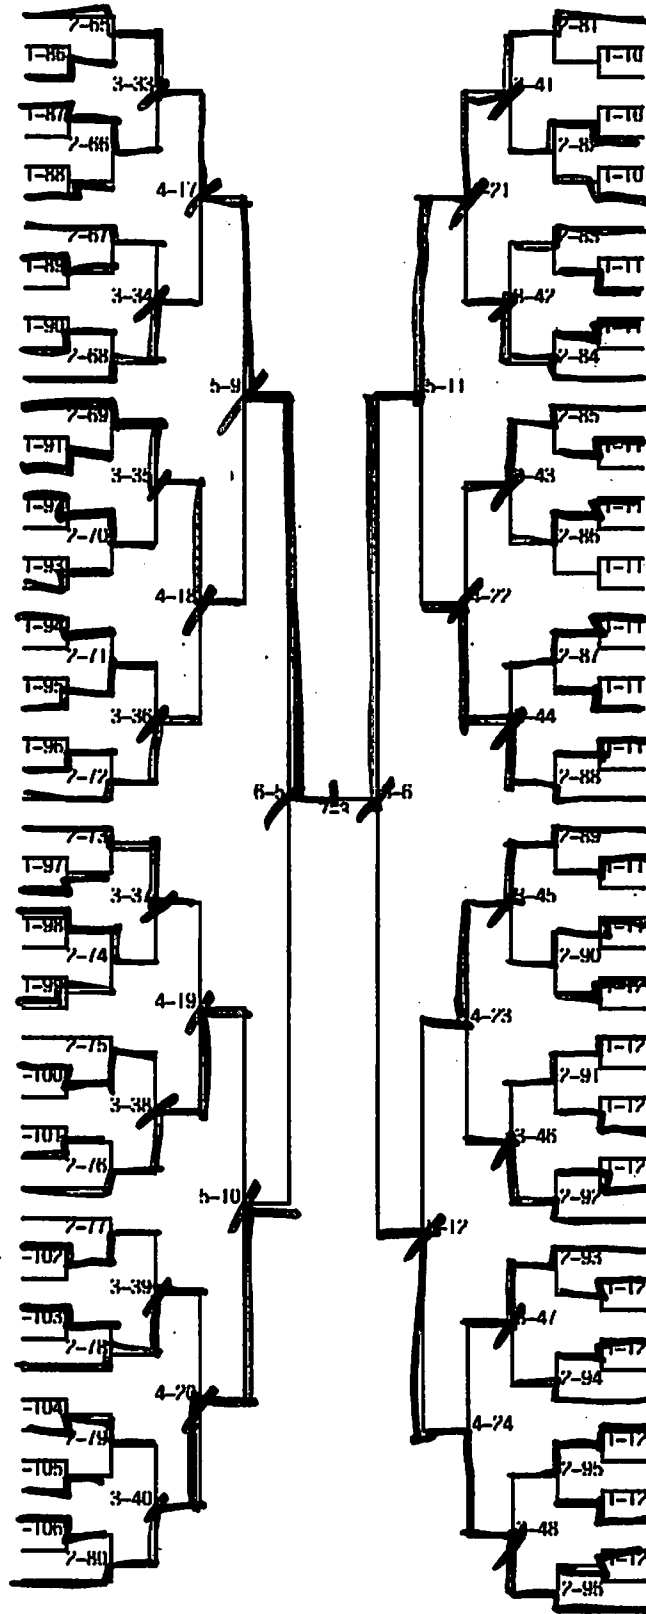

男子シングルス (3)

- 214 泉凱仁 (秋田)
- 215 小笠原智也 (明桜)
- 216 近藤史恩 (大館工業)
- 217 石川佳祐 (湯沢)
- 218 田口秀 (横手)
- 219 利部準斗 (国学館)
- 220 川村亮太 (秋田北鷹)
- 221 太田優也 (大曲農業)
- 222 中山七海 (秋田商業)
- 223 小野幹基 (二ツ井)
- 224 原田知幸 (男鹿工業)
- 225 金谷恭兵 (能代工業)
- 226 佐々木駿 (由利工業)
- 227 佐々木紳介 (横手城南)
- 228 安部駿介 (大館)
- 229 佐藤野原 (横手)
- 230 佐藤和哉 (湯沢翔北)
- 231 三浦一将 (男鹿海洋)
- 232 by e
- 233 清野太郎 (矢島高校)
- 234 石田惇司 (大館鳳鳴)
- 235 by e
- 236 工藤博人 (五城目)
- 237 館岡遼 (能代工業)
- 238 菅原悟 (羽後)
- 239 角野瑞輝 (角館)
- 240 藤岡玲 (大曲工業)
- 241 加賀谷駿也 (大館鳳鳴)
- 242 五味恒太郎 (能代工業)
- 243 高橋俊樹 (横手)
- 244 一関拓 (秋田工業)
- 245 菊地光 (秋田北)
- ~~246 千丸湧大 (増田)~~
- 247 阿部浩和 (花輪)
- 248 成田昭人 (十和田)
- 249 篤田景虎 (横手城南)
- 250 伊藤凌太 (本荘)
- 251 北岡大河 (明桜)
- 252 工藤和磨 (金足農業)
- 253 佐藤佳輝 (秋田)
- 254 井上大貴 (六郷)
- 255 成田斗希也 (能代)
- 256 賢持慎孝 (羽後)
- 257 長谷部陸 (由利工業)
- 258 工藤裕之 (明桜)
- 259 明平大樹 (角館)
- 260 富岡純哉 (大曲農業)
- 261 武田和也 (秋田北鷹)
- 262 成田太一 (大館鳳鳴)
- 263 高橋京祐 (湯沢)
- 264 真田海翔 (平成)
- 265 岩澤優磨 (国際情報)
- 266 齋藤元 (秋田商業)

- 旭祥臣 (秋田工業) 267
- ~~池田学都 (湯沢) 268~~ キ
- 桜田涼平 (新屋) 269
- 草羽陸 (六郷) 270
- 三浦尚徳 (大曲工業) 271
- ~~一宮龍之介 (秋田) 272~~ キ
- 畠山藤 (男鹿工業) 273
- 佐藤雅也 (秋田北鷹) 274
- 藤原光太 (湯沢翔北) 275
- 神田裕人 (能代松陽) 276
- 戸松亮太 (能代) 277
- 武石元氣 (秋田商業) 278
- 佐野勇人 (横手) 279
- 高橋慶太 (角館) 280
- 小花幸貴 (本荘) 281
- 松嶋朝矢斗 (能代工業) 282
- 對馬就 (大館鳳鳴) 283
- 佐々木大輝 (明桜) 284
- by e 285
- 桜庭貴太 (大館) 286
- 石戸谷直樹 (国際情報) 287
- 秋山光一 (国学館) 288
- 鎌田剛弘 (秋田) 289
- 日景和 (大館工業) 290
- 川口敦司 (小坂) 291
- 佐藤魁 (羽後) 292
- 金子涼太 (由利工業) 293
- 和田孝介 (大曲) 294
- 畠山航太 (由利工業) 295
- 高橋亮裕 (横手城南) 296
- 田口竜生 (能代工業) 297
- 小田嶋拓海 (平成) 298
- 今野雅大 (秋田北) 299
- 板垣直也 (男鹿海洋) 300
- 鎌田淳平 (明桜) 301
- by e 302
- 鎌田輝 (秋田工業) 303
- 邑崎優輝 (増田) 304
- 内藤舜人 (横手) 305
- 高橋亮 (大曲農業) 306
- 煙山巧巳 (六郷) 307
- 三浦圭斗 (秋田商業) 308
- 松岡文明 (秋田北鷹) 309
- 近藤大樹 (大館鳳鳴) 310
- 佐藤良亮 (本荘) 311
- 谷地田友希 (大館工業) 312
- 高橋康太 (横手清陵) 313
- 佐々木悠丞 (大曲工業) 314
- 近藤凌太 (男鹿工業) 315
- 高橋天馬 (金足農業) 316
- 浅利裕哉 (明桜) 317
- 菅原聡 (二ツ井) 318
- ~~林嶋裕太 (湯沢翔北) 319~~ キケン
- 難波達矢 (秋田) 320