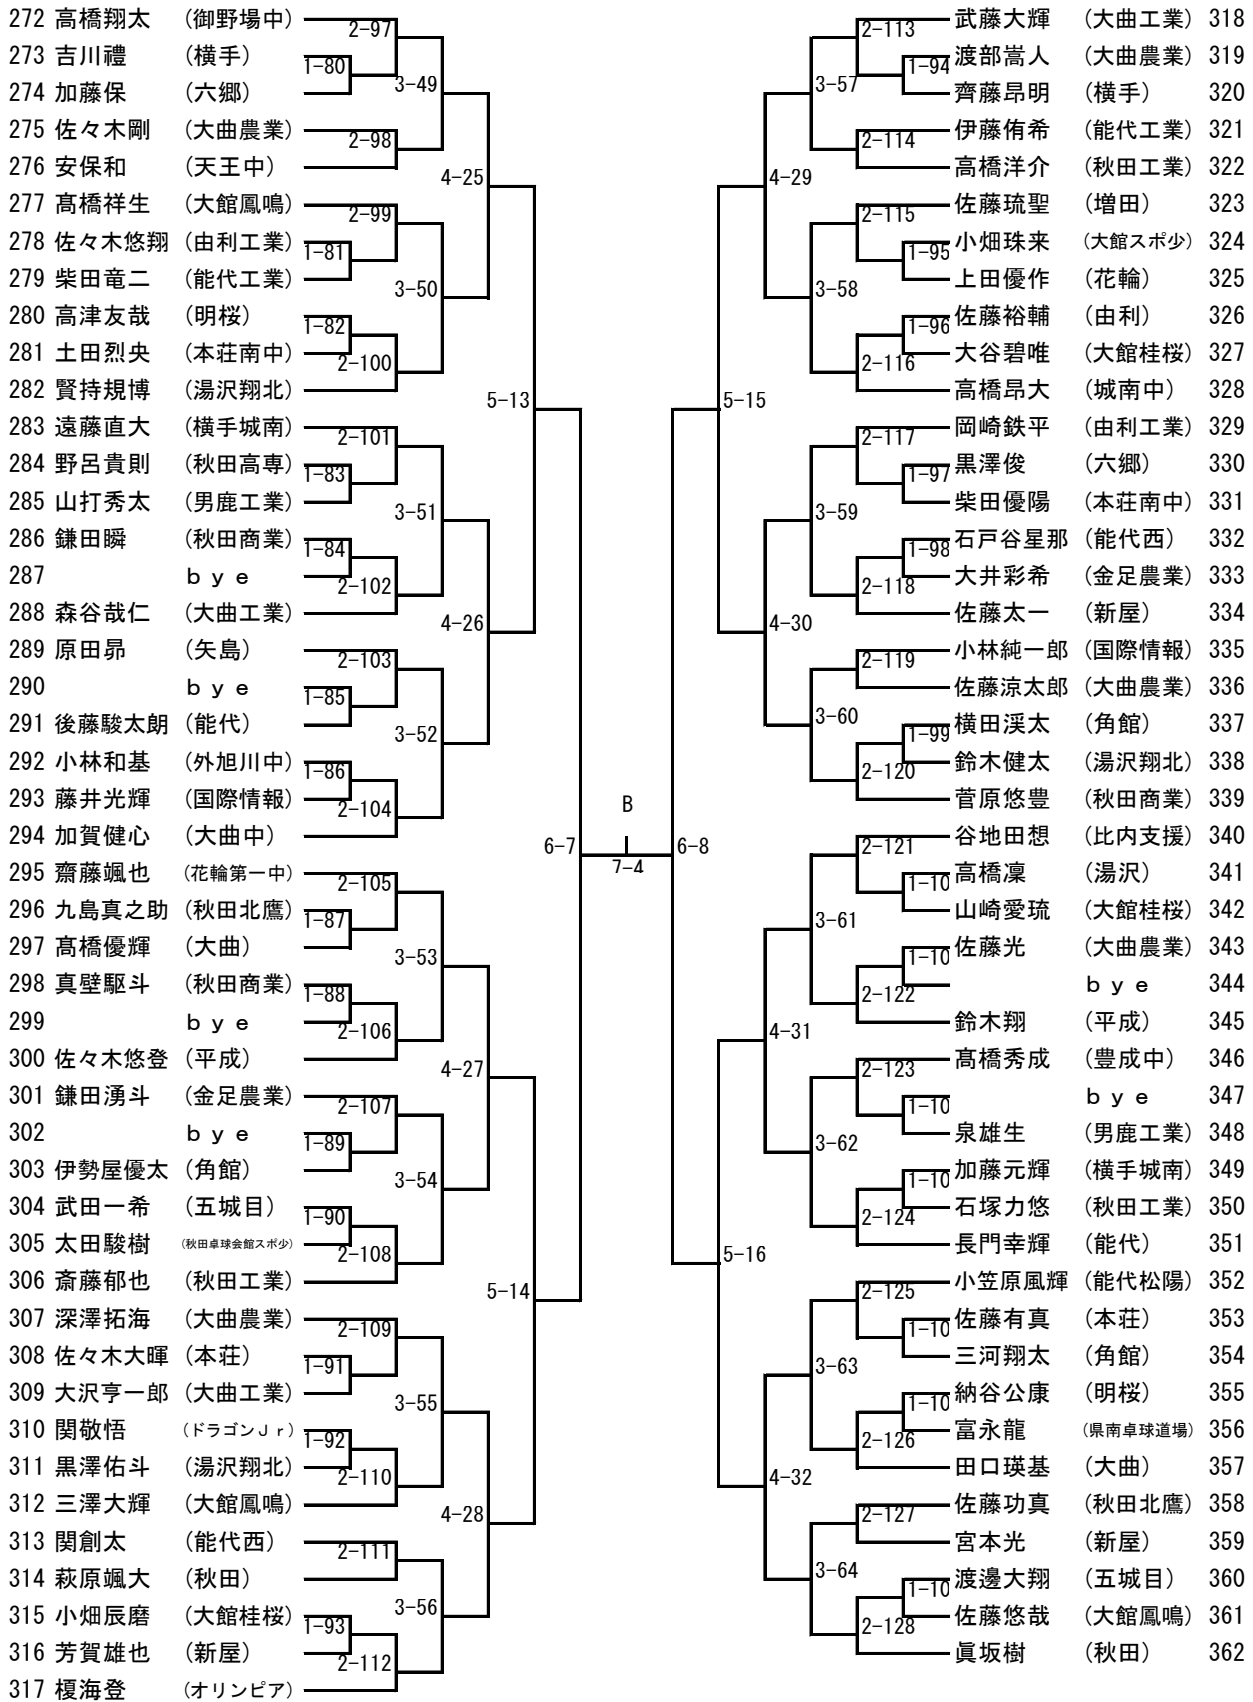

平成30年度秋田県卓球選手権大会
平成30年9月8日(土)～9日(日)
秋田県立体育館

ジュニア男子 (4)

ジュニア女子 (1)

1	米田彩乃	(秋田)	2-1	3-1	4-1	5-1	6-1	A	D	6-2	2-17	武藤詩乃	(秋田)	50	
2	讚岐瞳桜	(本荘)	1-1								1-18	荻原詩子	(秋田東中)	51	
3	安部詩音	(大館桂桜)	1-2	2-2	3-2	4-2	5-2	A	D	6-2	3-9	3-9	笹代琴里	(秋田北鷹)	52
4	岸愛海	(大曲農業)									1-19	高田愛音	(国際情報)	53	
5	bye		1-3	2-3	3-3	4-3	5-3	A	D	6-2	2-18	bye	bye	54	
6	bye										1-20	bye	bye	55	
7	浅野莉央	(能代松陽)	1-4	2-4	3-4	4-4	5-4	A	D	6-2	4-5	4-5	加藤こゆき	(角館)	56
8	村上彩佳	(聖霊女子)									2-19	小川菜月	(由利)	57	
9	近藤未有	(秋田和洋)	1-5	2-5	3-5	4-5	5-5	A	D	6-2	1-21	1-21	村岡さわ子	(横手)	58
10	佐藤怜海	(鳥海中)									1-22	齋藤妃杏	(大曲)	59	
11	佐藤なる	(国際情報)	2-4	3-4	4-4	5-4	6-4	A	D	6-2	2-20	2-20	平塚琴音	(能代工業)	60
12	斉藤泉	(金足農業)									2-21	佐藤伊吹	(大館桂桜)	61	
13	佐々木菜緒	(由利)	1-6	2-6	3-6	4-6	5-6	A	D	6-2	2-21	2-21	中山七葉	(聖霊女子)	62
14	半田るみ	(井川義務教育)									1-23	伊藤真彩	(井川義務教育)	63	
15	佐藤七穂	(美郷卓球スポ少)	1-7	2-7	3-7	4-7	5-7	A	D	6-2	3-11	3-11	竹内あかり	(本荘)	64
16	三浦諒子	(秋田卓球会館スポ少)									1-24	安保真理	(大館鳳鳴)	65	
17	撫養葵	(秋田北鷹)	2-8	3-8	4-8	5-8	6-8	A	D	6-2	2-22	2-22	堺谷未来	(大館桂桜)	66
18	佐藤智彩	(聖霊女子)									2-23	前田菜	(花輪)	67	
19	佐藤有紗	(大曲中)	1-8	2-8	3-8	4-8	5-8	A	D	6-2	2-24	2-24	篠田恵美	(聖霊女子)	68
20	小澤実花	(ドラゴンJr)									1-25	藤原咲耶	(大曲中)	69	
21	仙道祐利奈	(湯沢翔北)	1-9	2-9	3-9	4-9	5-9	A	D	6-2	1-26	1-26	伊藤陽日葵	(金足農業)	70
22	竹内ひかる	(横手)									2-24	伊藤希	(能代松陽)	73	
23	北川奈摘	(五城目)	2-9	3-9	4-9	5-9	6-9	A	D	6-2	2-25	2-25	太田彩夏	(大曲農業)	72
24	茂木梨華	(大曲)									1-10	伊藤美佑	(秋田西中)	74	
25	小野真愛	(秋田商業)	1-10	2-10	3-10	4-10	5-10	A	D	6-2	2-27	2-27	大島美佑	(秋田西中)	74
26	武藤花梨	(県南卓球道場)									1-27	菊地菜美	(由利)	75	
27	成田若奈	(外旭川中)	1-11	2-11	3-11	4-11	5-11	A	D	6-2	3-13	3-13	浅利天夢	(角館)	76
28	島崎皐	(五城目第一中)									1-28	本多理玖	(秋田)	77	
29	進藤あかり	(南高等部)	2-10	3-10	4-10	5-10	6-10	A	D	6-2	1-28	1-28	土館来実	(大館桂桜)	78
30	bye										2-26	小田葉那	(大住卓球スポ少)	79	
31	後藤美祐	(大館桂桜)	2-11	3-11	4-11	5-11	6-11	A	D	6-2	4-7	4-7	津谷香海	(秋田北鷹)	80
32	三浦諒子	(聖霊女子)									2-27	菅さくら	(湯沢)	81	
33	畠山柚月	(国際情報)	1-12	2-12	3-12	4-12	5-12	A	D	6-2	1-29	1-29	三浦碧	(象潟中)	82
34	山田桃花	(秋田商業)									1-30	佐藤由佳	(大館鳳鳴)	83	
35	佐藤蘭	(湯沢)	2-12	3-12	4-12	5-12	6-12	A	D	6-2	1-30	1-30	鈴木瑛理可	(秋田和洋)	84
36	菅咲雪	(横手)									2-28	太田美里	(矢島)	85	
37	佐藤冬華	(城南中)	2-13	3-13	4-13	5-13	6-13	A	D	6-2	2-29	2-29	佐藤なな	(鳥海中)	86
38	真坂華奈	(本荘北中)									2-31	佐藤あかり	(雄物川)	93	
39	丸井桜都	(能代市卓球スポ少)	1-14	2-14	3-14	4-14	5-14	A	D	6-2	2-31	2-31	菊池愛歌	(能代松陽)	87
40	小西李奈	(横手城南)									1-31	伊藤李紗	(由利)	88	
41	湊菜摘	(井川義務教育)	1-15	2-15	3-15	4-15	5-15	A	D	6-2	3-15	3-15	菊地杏	(本荘)	89
42	古屋祐香	(大曲)									1-32	相澤莉夢	(ドラゴンJr)	90	
43	木村志乃	(大館鳳鳴)	2-15	3-15	4-15	5-15	6-15	A	D	6-2	2-30	2-30	七夕華璃	(五城目)	91
44	横谷凜香	(秋田和洋)									1-34	戸田真莉亜	(聖霊女子)	92	
45	bye		1-16	2-16	3-16	4-16	5-16	A	D	6-2	1-33	1-33	佐藤あかり	(雄物川)	93
46	泉彩花	(湯沢翔北)									2-31	bye	bye	94	
47	小林千織	(本荘)	1-17	2-17	3-17	4-17	5-17	A	D	6-2	1-34	1-34	永瀬萌楓	(横手)	96
48	三浦那月	(角館)									1-35	後藤那月	(湯沢翔北)	97	
49	佐藤沙耶	(由利)	2-16	2-32	2-32	2-32	2-32	2-32	2-32	2-32	2-32	竹村啓	(大曲)	98	
													川上静香	(秋田商業)	99