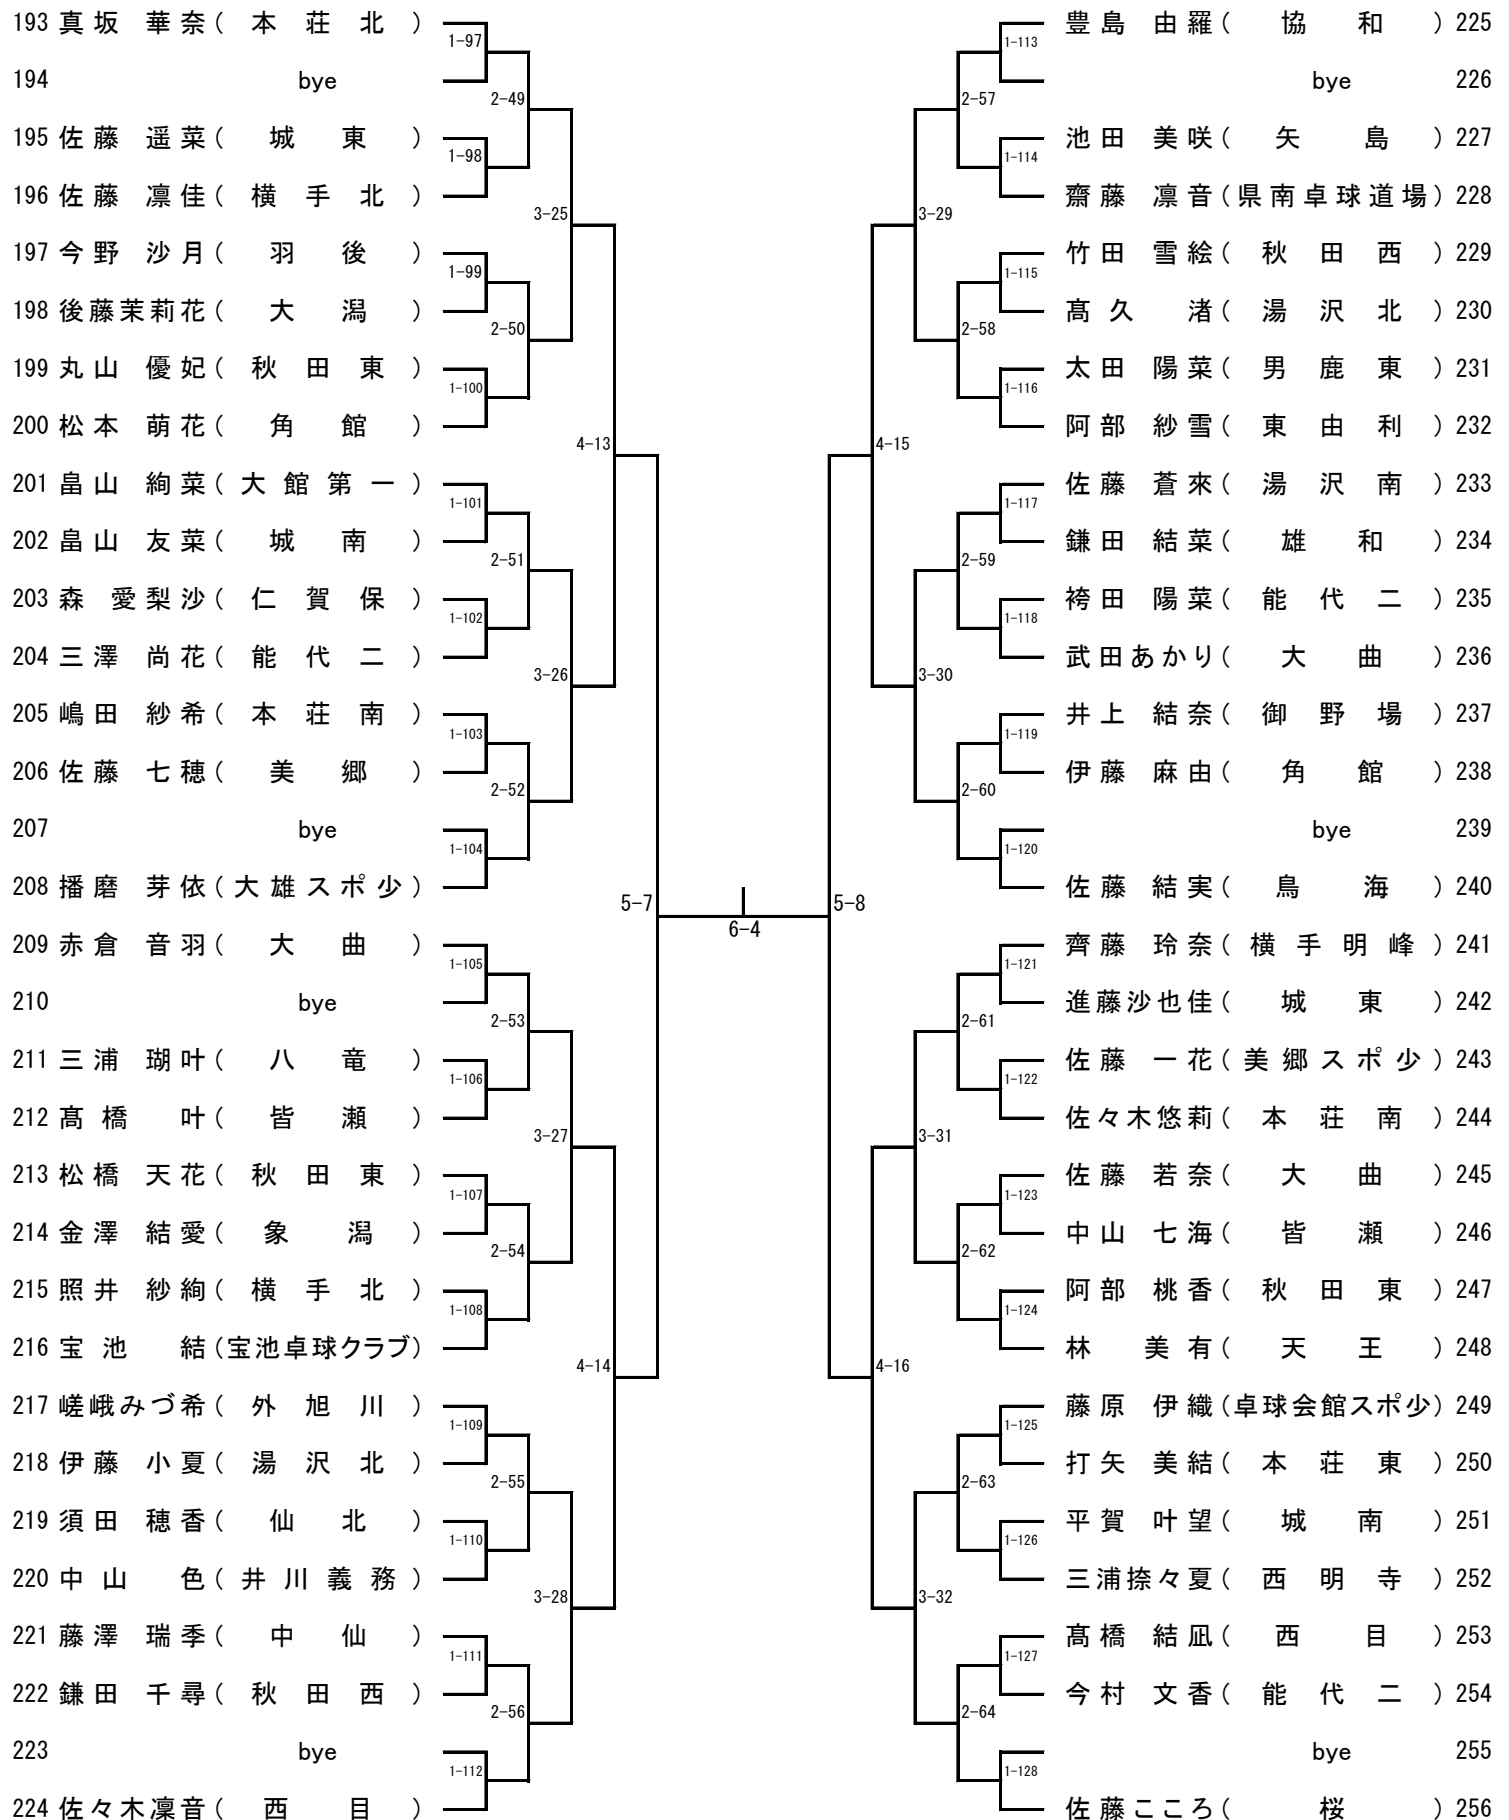

女子シングルス（4）