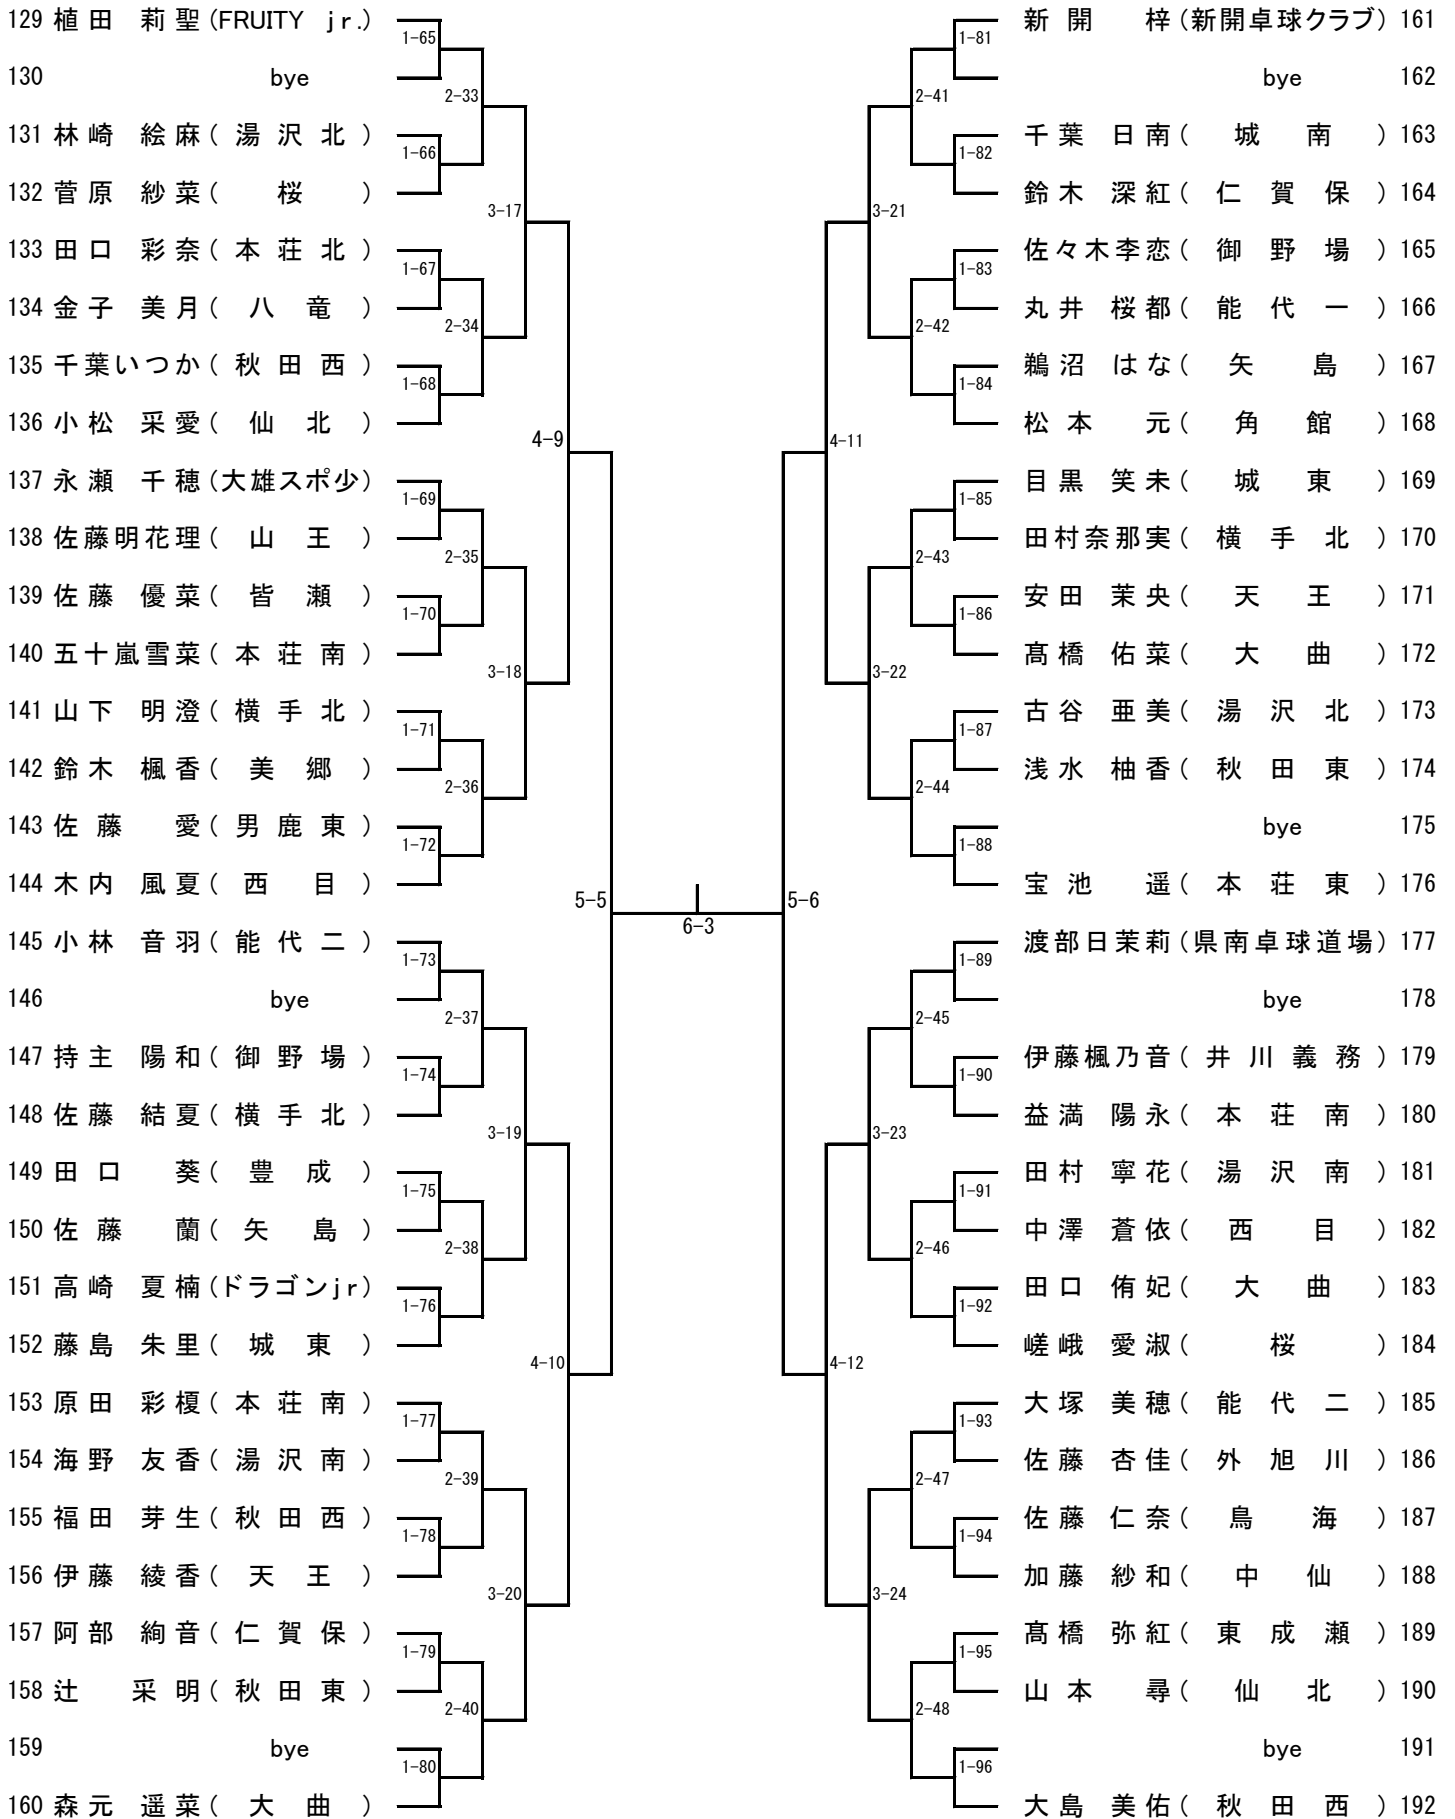

女子シングルス (3)