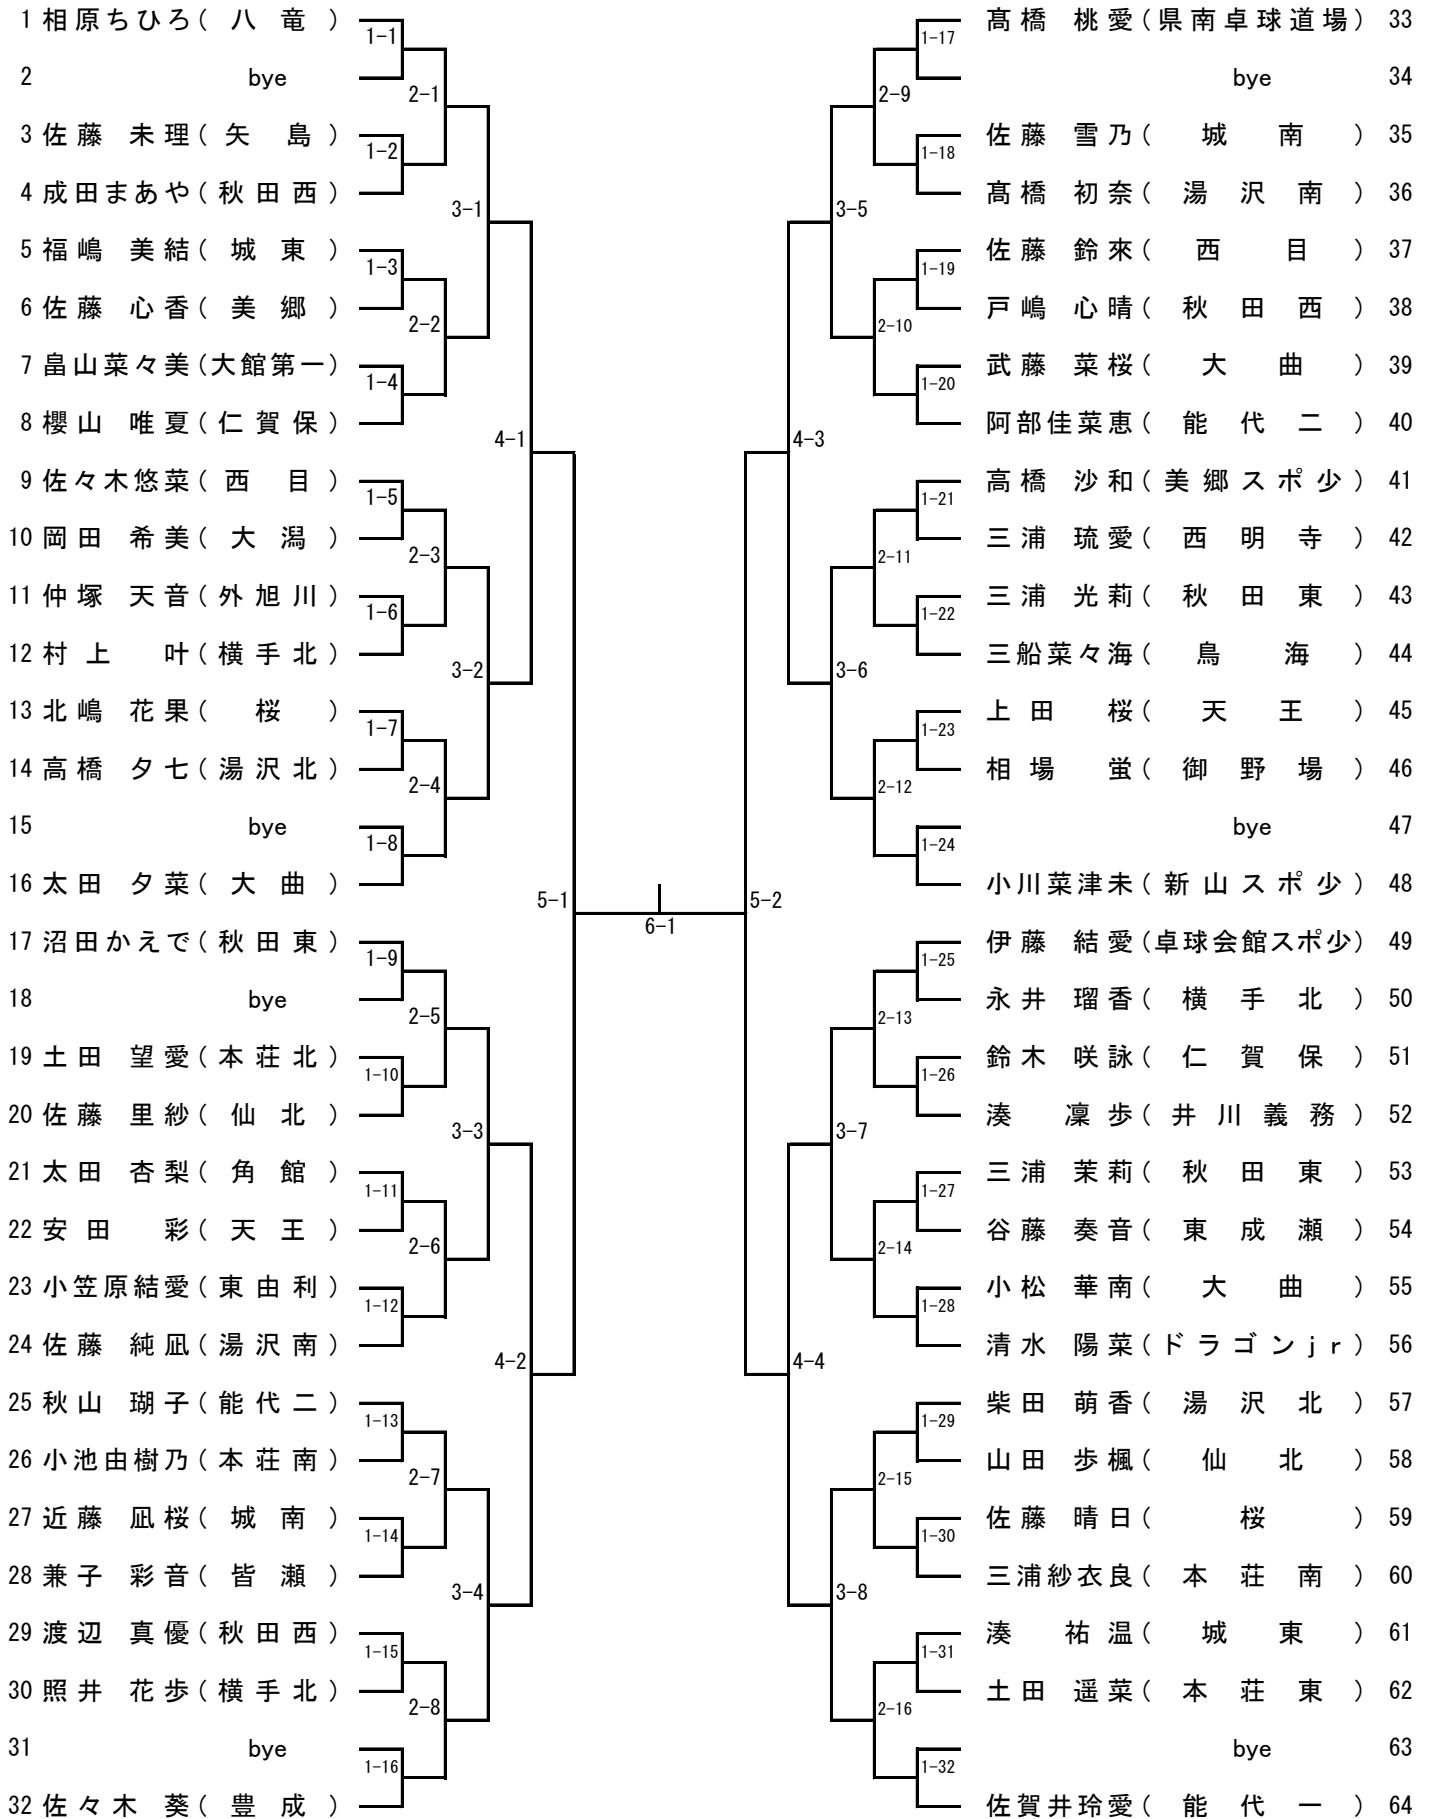

女子シングルス (1)